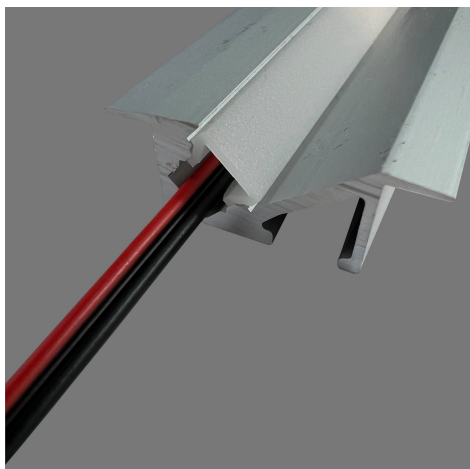

CONNECTION CABLE GLOW PROFILE

MATERIAL	PVC	CABLE CROSS-SECTION	2 x 0,35
----------	-----	---------------------	----------

MODELS

	ARTICLE N°	DESCRIPTION	COLOUR
	040321000023	CONNECTION CABLE PRO 1METER 2X0,35	RED/BLACK
	040331000023	EXTRA CABLE PRO 1METER 2X0,35	RED/BLACK