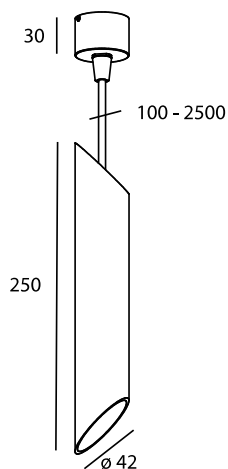

BENO-IT PENDANT

POWERLED(S)	1 x 5 Watt incl.	REFLECTOR	40° incl.
CRI	90+	VOLTAGE	230 VAC
GEAR / DRIVER	230 VAC LED	MATERIAL	Aluminium
WEIGHT (KG)	0,75	IP	20

SPECIAL: Brons & copper anodize look possible on demand

MODELS

	ARTICLE N°	DESCRIPTION	COLOUR	KELVIN	LUMEN
	045021312702	BENO-IT PENDANT 5W INT. WARM WHITE	BLACK STRUC.	2700	490
	045021313002	BENO-IT PENDANT 5W INT. WARM WHITE	BLACK STRUC.	3000	500
	045021314002	BENO-IT PENDANT 5W INT. NATURAL WHITE	BLACK STRUC.	4000	525
	045021312701	BENO-IT PENDANT 5W INT. WARM WHITE	WHITE STRUC.	2700	490
	045021313001	BENO-IT PENDANT 5W INT. WARM WHITE	WHITE STRUC.	3000	500
	045021314001	BENO-IT PENDANT 5W INT. NATURAL WHITE	WHITE STRUC.	4000	525
	045021312714	BENO-IT PENDANT 5W INT. WARM WHITE	GOLD STRUC	2700	490
	045021313014	BENO-IT PENDANT 5W INT. WARM WHITE	GOLD STRUC	3000	500
	045021314014	BENO-IT PENDANT 5W INT. NATURAL WHITE	GOLD STRUC	4000	525