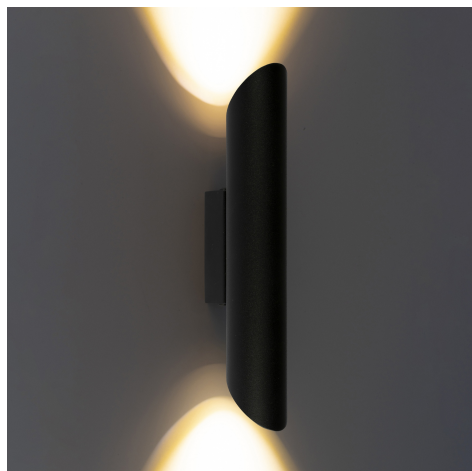

BENO-IT WALL

POWERLED(S)	1 x 5 Watt incl.	REFLECTOR	40° incl.
CRI	90+	VOLTAGE	230 VAC
GEAR / DRIVER	230 VAC LED	MATERIAL	Aluminium
WEIGHT (KG)	0,75	IP	20

SPECIAL: Brons & copper anodize look possible on demand

MODELS

	ARTICLE N°	DESCRIPTION	COLOUR	KELVIN	LUMEN
	045041332702	BENO-IT WALL 5W INT. WARM WHITE	BLACK STRUC.	2700	980
	045041333002	BENO-IT WALL 5W INT. WARM WHITE	BLACK STRUC.	3000	1000
	045041334002	BENO-IT WALL 5W INT. NATURAL WHITE	BLACK STRUC.	4000	1050
	045041332701	BENO-IT WALL 5W INT. WARM WHITE	WHITE STRUC.	2700	980
	045041333001	BENO-IT WALL 5W INT. WARM WHITE	WHITE STRUC.	3000	1000
	045041334001	BENO-IT WALL 5W INT. NATURAL WHITE	WHITE STRUC.	4000	1050
	045041332714	BENO-IT WALL 5W INT. WARM WHITE	GOLD STRUC	2700	980
	045041333014	BENO-IT WALL 5W INT. WARM WHITE	GOLD STRUC	3000	1000
	045041334014	BENO-IT WALL 5W INT. NATURAL WHITE	GOLD STRUC	4000	1050