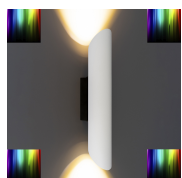

BENO-IT WALL

POWERLED(S)	1 x 5 Watt incl.	REFLECTOR	40° incl.
CRI	90+	VOLTAGE	230 VAC
GEAR / DRIVER	230 VAC LED	MATERIAL	Aluminium
WEIGHT (KG)	0,75	IP	20

SPECIAL: Brons & copper anodize look possible on demand

MODELS

	ARTICLE N°	DESCRIPTION	COLOUR	KELVIN	LUMEN
	045041332702	BENO-IT WALL 5W INT. WARM WHITE	BLACK STRUC.	2700	980
	045041333002	BENO-IT WALL 5W INT. WARM WHITE	BLACK STRUC.	3000	1000
	045041334002	BENO-IT WALL 5W INT. NATURAL WHITE	BLACK STRUC.	4000	1050
	045041332701	BENO-IT WALL 5W INT. WARM WHITE	WHITE STRUC.	2700	980
	045041333001	BENO-IT WALL 5W INT. WARM WHITE	WHITE STRUC.	3000	1000
	045041334001	BENO-IT WALL 5W INT. NATURAL WHITE	WHITE STRUC.	4000	1050
	045041332714	BENO-IT WALL 5W INT. WARM WHITE	GOLD STRUC	2700	980
	045041333014	BENO-IT WALL 5W INT. WARM WHITE	GOLD STRUC	3000	1000
	045041334014	BENO-IT WALL 5W INT. NATURAL WHITE	GOLD STRUC	4000	1050

045041332703	BENO-IT WALL 5W INT. WARM WHITE	ANY RAL	2700	980
045041333003	BENO-IT WALL 5W INT. WARM WHITE	ANY RAL	3000	1000
045041334003	BENO-IT WALL 5W INT. NATURAL WHITE	ANY RAL	4000	1050