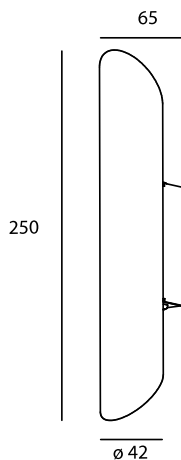

BENO-IT WALL

POWERLED(S)	1 x 5 Watt incl.	REFLECTOR	40° incl.
CRI	90+	VOLTAGE	230 VAC
GEAR / DRIVER	230 VAC LED	MATERIAL	Aluminium
WEIGHT (KG)	0,75	IP	20

SPECIAL: Brons & copper anodize look possible on demand

MODELS

	ARTICLE N°	DESCRIPTION	COLOUR	KELVIN	LUMEN
	045041332702	BENO-IT WALL 5W INT. WARM WHITE	BLACK STRUC.	2700	980
	045041333002	BENO-IT WALL 5W INT. WARM WHITE	BLACK STRUC.	3000	1000
	045041334002	BENO-IT WALL 5W INT. NATURAL WHITE	BLACK STRUC.	4000	1050
	045041332701	BENO-IT WALL 5W INT. WARM WHITE	WHITE STRUC.	2700	980
	045041333001	BENO-IT WALL 5W INT. WARM WHITE	WHITE STRUC.	3000	1000
	045041334001	BENO-IT WALL 5W INT. NATURAL WHITE	WHITE STRUC.	4000	1050
	045041332714	BENO-IT WALL 5W INT. WARM WHITE	GOLD STRUC	2700	980
	045041333014	BENO-IT WALL 5W INT. WARM WHITE	GOLD STRUC	3000	1000
	045041334014	BENO-IT WALL 5W INT. NATURAL WHITE	GOLD STRUC	4000	1050

045041332703	BENO-IT WALL 5W INT. WARM WHITE	ANY RAL	2700	980
045041333003	BENO-IT WALL 5W INT. WARM WHITE	ANY RAL	3000	1000
045041334003	BENO-IT WALL 5W INT. NATURAL WHITE	ANY RAL	4000	1050