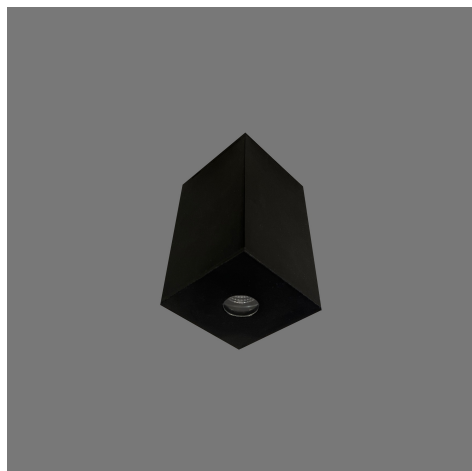

# LU-DO CEILING

POWERLED(S)	1 x 5 Watt incl.	REFLECTOR	40°
CRI	90+	VOLTAGE	230 VAC - 50/60 Hz
GEAR / DRIVER	230 VAC LED	MATERIAL	Aluminium
WEIGHT	0,3 KG	IP	65

## MODELS

	ARTICLE N°	DESCRIPTION	COLOUR	KELVIN	LUMEN
	033012112702	LUMO DOWN 5W EXT. WARM WHITE	BLACK STRUC.	2700	490
	033012113002	LUMO DOWN 5W EXT. WARM WHITE	BLACK STRUC.	3000	500
	033012114002	LUMO DOWN 5W EXT. NATURAL WHITE	BLACK STRUC.	4000	525
	033012112701	LUMO DOWN 5W EXT. WARM WHITE	WHITE STRUC.	2700	490
	033012113001	LUMO DOWN 5W EXT. WARM WHITE	WHITE STRUC.	3000	500
	033012114001	LUMO DOWN 5W EXT. NATURAL WHITE	WHITE STRUC.	4000	525
	033012112703	LUMO DOWN 5W EXT. WARM WHITE	ANY RAL	2700	490
	033012113003	LUMO DOWN 5W EXT. WARM WHITE	ANY RAL	3000	500
	033012114003	LUMO DOWN 5W EXT. NATURAL WHITE	ANY RAL	4000	525