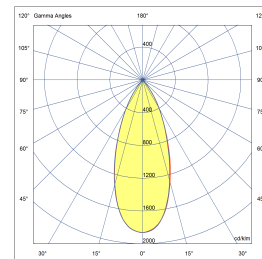

# LU-DO CEILING

POWERLED(S)	1 x 5 Watt incl.	REFLECTOR	40°
CRI	90+	VOLTAGE	230 VAC - 50/60 Hz
GEAR / DRIVER	230 VAC LED	MATERIAL	Aluminium
WEIGHT	0,3 KG	IP	65

## MODELS

	ARTICLE N°	DESCRIPTION	COLOUR	KELVIN	LUMEN
	033012112702	LUMO DOWN 5W EXT. WARM WHITE	BLACK STRUC.	2700	490
	033012113002	LUMO DOWN 5W EXT. WARM WHITE	BLACK STRUC.	3000	500
	033012114002	LUMO DOWN 5W EXT. NATURAL WHITE	BLACK STRUC.	4000	525
	033012112701	LUMO DOWN 5W EXT. WARM WHITE	WHITE STRUC.	2700	490
	033012113001	LUMO DOWN 5W EXT. WARM WHITE	WHITE STRUC.	3000	500
	033012114001	LUMO DOWN 5W EXT. NATURAL WHITE	WHITE STRUC.	4000	525
	033012112703	LUMO DOWN 5W EXT. WARM WHITE	ANY RAL	2700	490
	033012113003	LUMO DOWN 5W EXT. WARM WHITE	ANY RAL	3000	500
	033012114003	LUMO DOWN 5W EXT. NATURAL WHITE	ANY RAL	4000	525