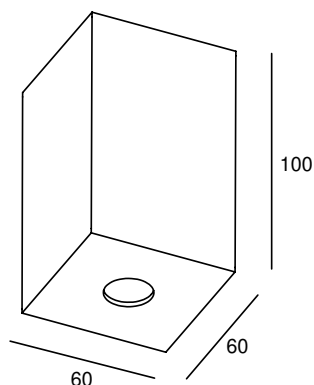

# LU-DO CEILING

POWERLED(S)	1 x 5 Watt incl.	REFLECTOR	40°
CRI	90+	VOLTAGE	230 VAC - 50/60 Hz
GEAR / DRIVER	230 VAC LED	MATERIAL	Aluminium
WEIGHT	0,3 KG	IP	65

## MODELS

	ARTICLE N°	DESCRIPTION	COLOUR	KELVIN	LUMEN
	033012112702	LUMO DOWN 5W EXT. WARM WHITE	BLACK STRUC.	2700	490
	033012113002	LUMO DOWN 5W EXT. WARM WHITE	BLACK STRUC.	3000	500
	033012114002	LUMO DOWN 5W EXT. NATURAL WHITE	BLACK STRUC.	4000	525
	033012112701	LUMO DOWN 5W EXT. WARM WHITE	WHITE STRUC.	2700	490
	033012113001	LUMO DOWN 5W EXT. WARM WHITE	WHITE STRUC.	3000	500
	033012114001	LUMO DOWN 5W EXT. NATURAL WHITE	WHITE STRUC.	4000	525
	033012112703	LUMO DOWN 5W EXT. WARM WHITE	ANY RAL	2700	490
	033012113003	LUMO DOWN 5W EXT. WARM WHITE	ANY RAL	3000	500
	033012114003	LUMO DOWN 5W EXT. NATURAL WHITE	ANY RAL	4000	525