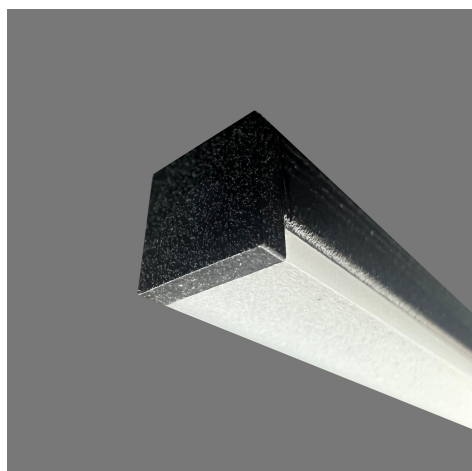

LEDPROFILE SKAB MONOCHROME IP20 24VDC

SMD LED(S)	180 per meter	MAX. POWER	14,5 Watt 0,60Amp per meter
BEAM ANGLE	120°	CRI	90+
VOLTAGE	24 VDC	GEAR / DRIVER	Not included
MATERIAL	Aluminium / Pmma	MAX. LENGTH	50/6000 mm (2 profile/1 defuser)
WEIGHT (KG)	0,3	IP	20
ORDER	PER METER		

OPTIONS: Possible options see Accessories. Excludes power cable (order separately). Dimmable (cfr. Accessories)

MODELS

	ARTICLE N°	DESCRIPTION	COLOUR	KELVIN	LUMEN
	00324111802	LEDPROFILE SKAB INT. WARM WHITE	BLACK STRUC.	1800	800
	003241112202	LEDPROFILE SKAB INT. WARM WHITE	BLACK STRUC.	2200	900
	003241112702	LEDPROFILE SKAB INT. WARM WHITE	BLACK STRUC.	2700	1000
	003241113002	LEDPROFILE SKAB INT. WARM WHITE	BLACK STRUC.	3000	1100
	003241114002	LEDPROFILE SKAB INT. NATURAL WHITE	BLACK STRUC.	4000	1220
	00324111801	LEDPROFILE SKAB INT. WARM WHITE	WHITE STRUC.	1800	800
	003241112201	LEDPROFILE SKAB INT. WARM WHITE	WHITE STRUC.	2200	900
	003241112701	LEDPROFILE SKAB INT. WARM WHITE	WHITE STRUC.	2700	1000
	003241113001	LEDPROFILE SKAB INT. WARM WHITE	WHITE STRUC.	3000	1100
	003241114001	LEDPROFILE SKAB INT. NATURAL WHITE	WHITE STRUC.	4000	1220
	00324111816	LEDPROFILE SKAB INT. WARM WHITE	NATURAL ANODIZED	1800	800
	003241112216	LEDPROFILE SKAB INT. WARM WHITE	NATURAL ANODIZED	2200	900
	003241112716	LEDPROFILE SKAB INT. WARM WHITE	NATURAL ANODIZED	2700	1000
	003241113016	LEDPROFILE SKAB INT. WARM WHITE	NATURAL ANODIZED	3000	1100
	003241114016	LEDPROFILE SKAB INT. NATURAL WHITE	NATURAL ANODIZED	4000	1220