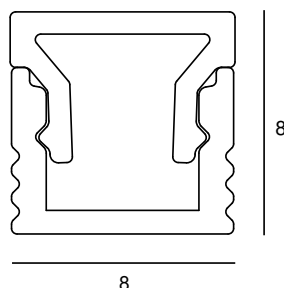

LEDPROFILE SKAB MONOCHROME IP20 24VDC

SMD LED(S)	180 per meter	MAX. POWER	14,5 Watt 0,60Amp per meter
BEAM ANGLE	120°	CRI	90+
VOLTAGE	24 VDC	GEAR / DRIVER	Not included
MATERIAL	Aluminium / Pmma	MAX. LENGTH	50/6000 mm (2 profile/1 defuser)
WEIGHT (KG)	0,3	IP	20
ORDER	PER METER		

OPTIONS: Possible options see Accessories. Excludes power cable (order separately). Dimmable (cfr. Accessories)

MODELS

	ARTICLE N°	DESCRIPTION	COLOUR	KELVIN	LUMEN
	00324111802	LEDPROFILE SKAB INT. WARM WHITE	BLACK STRUC.	1800	800
	003241112202	LEDPROFILE SKAB INT. WARM WHITE	BLACK STRUC.	2200	900
	003241112702	LEDPROFILE SKAB INT. WARM WHITE	BLACK STRUC.	2700	1000
	003241113002	LEDPROFILE SKAB INT. WARM WHITE	BLACK STRUC.	3000	1100
	003241114002	LEDPROFILE SKAB INT. NATURAL WHITE	BLACK STRUC.	4000	1220
	00324111801	LEDPROFILE SKAB INT. WARM WHITE	WHITE STRUC.	1800	800
	003241112201	LEDPROFILE SKAB INT. WARM WHITE	WHITE STRUC.	2200	900
	003241112701	LEDPROFILE SKAB INT. WARM WHITE	WHITE STRUC.	2700	1000
	003241113001	LEDPROFILE SKAB INT. WARM WHITE	WHITE STRUC.	3000	1100
	003241114001	LEDPROFILE SKAB INT. NATURAL WHITE	WHITE STRUC.	4000	1220
	00324111816	LEDPROFILE SKAB INT. WARM WHITE	NATURAL ANODIZED	1800	800
	003241112216	LEDPROFILE SKAB INT. WARM WHITE	NATURAL ANODIZED	2200	900
	003241112716	LEDPROFILE SKAB INT. WARM WHITE	NATURAL ANODIZED	2700	1000
	003241113016	LEDPROFILE SKAB INT. WARM WHITE	NATURAL ANODIZED	3000	1100
	003241114016	LEDPROFILE SKAB INT. NATURAL WHITE	NATURAL ANODIZED	4000	1220

003241111803	LEDPROFILE SKAB INT. WARM WHITE	ANY RAL	1800	800
003241112203	LEDPROFILE SKAB INT. WARM WHITE	ANY RAL	2200	900
003241112703	LEDPROFILE SKAB INT. WARM WHITE	ANY RAL	2700	1000
003241113003	LEDPROFILE SKAB INT. WARM WHITE	ANY RAL	3000	1100
003241114003	LEDPROFILE SKAB INT. NATURAL WHITE	ANY RAL	4000	1220