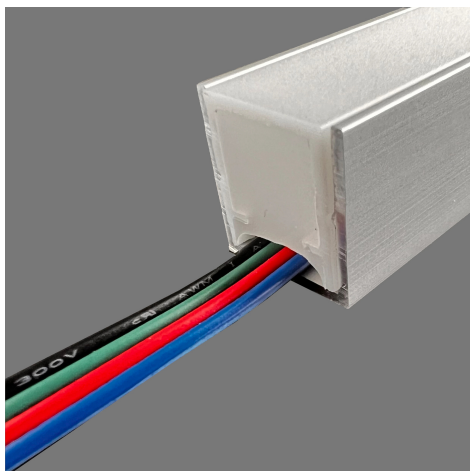

CONNECTION CABLE RGB LEDPROFILE SMALL IP20

MATERIAL	FEB	CABLE CROSS-SECTION	4 x 0,50
----------	-----	---------------------	----------

MODELS

	ARTICLE N°	DESCRIPTION	COLOUR
	019321000031	CONNECTION CABLE RGB PRO 1METER 4X0,50	BLACK
	019331000031	EXTRA CABLE +/- PRO 1METER 2X0,50	BLACK