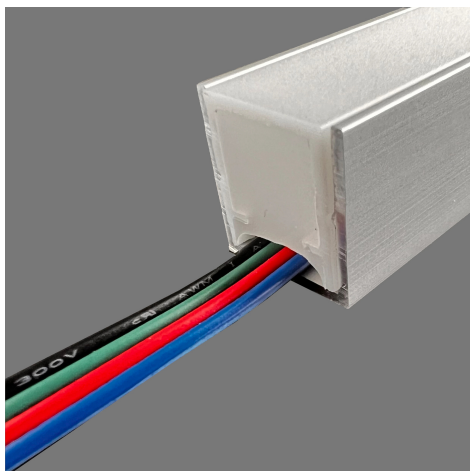

CONNECTION CABLE RGB LEDPROFILE SMALL IP65

MATERIAL	PCV	CABLE CROSS-SECTION	4 x 0,50
----------	-----	---------------------	----------

MODELS

	ARTICLE N°	DESCRIPTION	COLOUR
	019322000031	CONNECTION CABLE RGB PRO 1METER 4X0,50	BLACK
	019332000031	EXTRA CABLE RGB PRO 1METER 4X0,50	BLACK