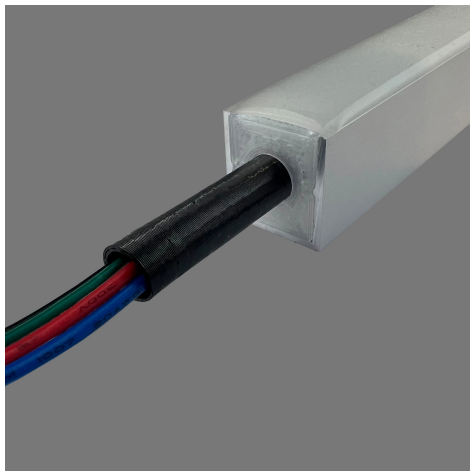

CONNECTION CABLE RGB LEDPROFILE SMALL IP67

MATERIAL	PCV	CABLE CROSS-SECTION	4 x 0,50
----------	-----	---------------------	----------

MODELS

	ARTICLE N°	DESCRIPTION	COLOUR
	019325000031	CONNECTION CABLE RGB PRO 1METER 4X0,50	BLACK
	019335000031	EXTRA CABLE RGB PRO 1METER 4X0,50	BLACK