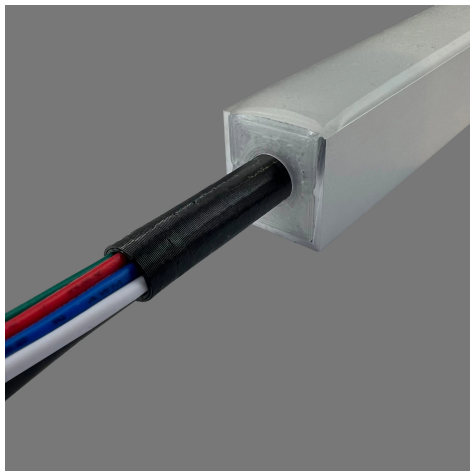

CONNECTION CABLE RGBW LEDPROFILE SMALL IP67

MATERIAL	PCV	CABLE CROSS-SECTION	4 x 0,50
----------	-----	---------------------	----------

MODELS

	ARTICLE N°	DESCRIPTION	COLOUR
	019325000032	CONNECTION CABLE RGBW PRO 1METER 4X0,50	BLACK
	019335000032	EXTRA CABLE RGBW PRO 1METER 4X0,50	BLACK