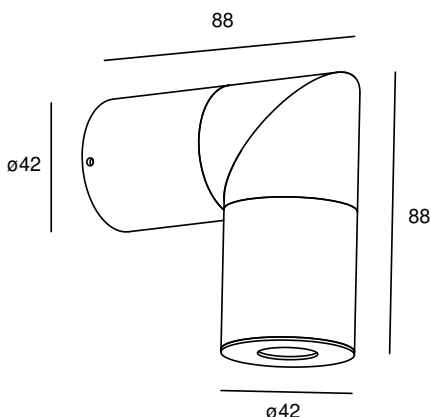

LUMO DOWN

POWERLED(S)	1 x 5 Watt incl.	REFLECTOR	40°
CRI	90+	VOLTAGE	230 VAC - 50/60 Hz
GEAR / DRIVER	230 VAC LED	MATERIAL	Aluminium
WEIGHT	0,3 KG	IP	20

MODELS

	ARTICLE N°	DESCRIPTION	COLOUR	KELVIN	LUMEN
	001041132702	LUMO DOWN 5W EXT. WARM WHITE	BLACK STRUC.	2700	490
	001041133002	LUMO DOWN 5W EXT. WARM WHITE	BLACK STRUC.	3000	500
	001041134002	LUMO DOWN 5W EXT. NATURAL WHITE	BLACK STRUC.	4000	525
	001041132701	LUMO DOWN 5W EXT. WARM WHITE	WHITE STRUC.	2700	490
	001041133001	LUMO DOWN 5W EXT. WARM WHITE	WHITE STRUC.	3000	500
	001041134001	LUMO DOWN 5W EXT. NATURAL WHITE	WHITE STRUC.	4000	525
	001041132703	LUMO DOWN 5W EXT. WARM WHITE	ANY RAL	2700	490
	001041133003	LUMO DOWN 5W EXT. WARM WHITE	ANY RAL	3000	500
	001041134003	LUMO DOWN 5W EXT. NATURAL WHITE	ANY RAL	4000	525