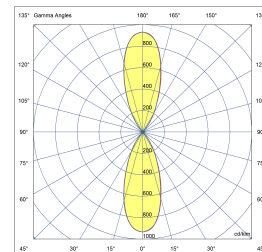

LUMO UP-DOWN

POWERLED(S)	2 x 5 Watt incl.	REFLECTOR	40*
CRI	90+	VOLTAGE	230 VAC - 50/60 Hz
GEAR / DRIVER	230 VAC LED	MATERIAL	Aluminium
WEIGHT	0,4 KG	IP	20

MODELS

	ARTICLE N°	DESCRIPTION	COLOUR	KELVIN	LUMEN
	001051132702	LUMO UP-DOWN 5W EXT. WARM WHITE	BLACK STRUC.	2700	980
	001051133002	LUMO UP-DOWN 5W EXT. WARM WHITE	BLACK STRUC.	3000	1000
	001051134002	LUMO UP-DOWN 5W EXT. NATURAL WHITE	BLACK STRUC.	4000	1050
	001051132701	LUMO UP-DOWN 5W EXT. WARM WHITE	WHITE STRUC.	2700	980
	001051133001	LUMO UP-DOWN 5W EXT. WARM WHITE	WHITE STRUC.	3000	1000
	001051134001	LUMO UP-DOWN 5W EXT. NATURAL WHITE	WHITE STRUC.	4000	1050
	001051132703	LUMO UP-DOWN 5W EXT. WARM WHITE	ANY RAL	2700	980
	001051133003	LUMO UP-DOWN 5W EXT. WARM WHITE	ANY RAL	3000	1000
	001051134003	LUMO UP-DOWN 5W EXT. NATURAL WHITE	ANY RAL	4000	1050