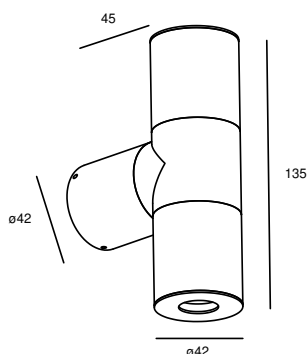

LUMO UP-DOWN

POWERLED(S)	2 x 5 Watt incl.	REFLECTOR	40*
CRI	90+	VOLTAGE	230 VAC - 50/60 Hz
GEAR / DRIVER	230 VAC LED	MATERIAL	Aluminium
WEIGHT	0,4 KG	IP	20

MODELS

	ARTICLE N°	DESCRIPTION	COLOUR	KELVIN	LUMEN
	001051132702	LUMO UP-DOWN 5W EXT. WARM WHITE	BLACK STRUC.	2700	980
	001051133002	LUMO UP-DOWN 5W EXT. WARM WHITE	BLACK STRUC.	3000	1000
	001051134002	LUMO UP-DOWN 5W EXT. NATURAL WHITE	BLACK STRUC.	4000	1050
	001051132701	LUMO UP-DOWN 5W EXT. WARM WHITE	WHITE STRUC.	2700	980
	001051133001	LUMO UP-DOWN 5W EXT. WARM WHITE	WHITE STRUC.	3000	1000
	001051134001	LUMO UP-DOWN 5W EXT. NATURAL WHITE	WHITE STRUC.	4000	1050
	001051132703	LUMO UP-DOWN 5W EXT. WARM WHITE	ANY RAL	2700	980
	001051133003	LUMO UP-DOWN 5W EXT. WARM WHITE	ANY RAL	3000	1000
	001051134003	LUMO UP-DOWN 5W EXT. NATURAL WHITE	ANY RAL	4000	1050