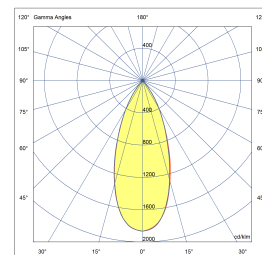

LUMO PENDANT

POWERLED(S)	1 x 5 Watt incl.	REFLECTOR	40°
CRI	90+	VOLTAGE	230 VAC - 50/60 Hz
GEAR / DRIVER	230 VAC LED	MATERIAL	Aluminium
WEIGHT	0,3 KG	IP	20

MODELS

	ARTICLE N°	DESCRIPTION	COLOUR	KELVIN	LUMEN
	001021312702	LUMO PENDANT 5W EXT. WARM WHITE	BLACK STRUC.	2700	490
	001021313002	LUMO PENDANT 5W EXT. WARM WHITE	BLACK STRUC.	3000	500
	001021314002	LUMO PENDANT 5W EXT. NATURAL WHITE	BLACK STRUC.	4000	525
	001021312701	LUMO PENDANT 5W EXT. WARM WHITE	WHITE STRUC.	2700	490
	001021313001	LUMO PENDANT 5W EXT. WARM WHITE	WHITE STRUC.	3000	500
	001021314001	LUMO PENDANT 5W EXT. NATURAL WHITE	WHITE STRUC.	4000	525
	001021312703	LUMO PENDANT 5W EXT. WARM WHITE	ANY RAL	2700	490
	001021313003	LUMO PENDANT 5W EXT. WARM WHITE	ANY RAL	3000	500
	001021314003	LUMO PENDANT 5W EXT. NATURAL WHITE	ANY RAL	4000	525