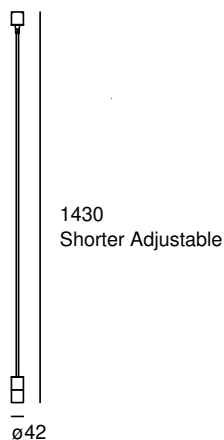

LUMO PENDANT

POWERLED(S)	1 x 5 Watt incl.	REFLECTOR	40°
CRI	90+	VOLTAGE	230 VAC - 50/60 Hz
GEAR / DRIVER	230 VAC LED	MATERIAL	Aluminium
WEIGHT	0,3 KG	IP	20

MODELS

	ARTICLE N°	DESCRIPTION	COLOUR	KELVIN	LUMEN
	001021312702	LUMO PENDANT 5W EXT. WARM WHITE	BLACK STRUC.	2700	490
	001021313002	LUMO PENDANT 5W EXT. WARM WHITE	BLACK STRUC.	3000	500
	001021314002	LUMO PENDANT 5W EXT. NATURAL WHITE	BLACK STRUC.	4000	525
	001021312701	LUMO PENDANT 5W EXT. WARM WHITE	WHITE STRUC.	2700	490
	001021313001	LUMO PENDANT 5W EXT. WARM WHITE	WHITE STRUC.	3000	500
	001021314001	LUMO PENDANT 5W EXT. NATURAL WHITE	WHITE STRUC.	4000	525
	001021312703	LUMO PENDANT 5W EXT. WARM WHITE	ANY RAL	2700	490
	001021313003	LUMO PENDANT 5W EXT. WARM WHITE	ANY RAL	3000	500
	001021314003	LUMO PENDANT 5W EXT. NATURAL WHITE	ANY RAL	4000	525