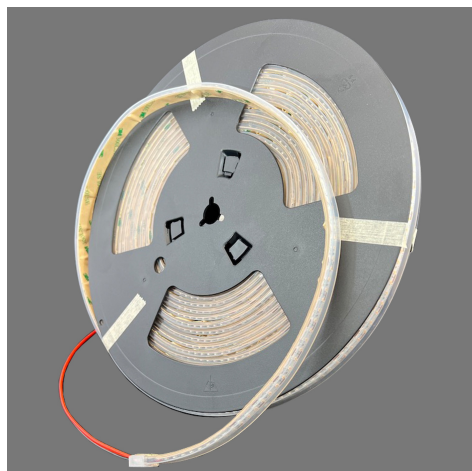

LEDSTRIPS 12V EXTERIOR

VOLTAGE OUTPUT	12 VDC	BEAM ANGLE	120°
IP	65	REEL LENGTH	10 METERS

MODELS

ARTICLE N°	DESCRIPTION	KELVIN	LUMEN
	037122000600 RGB LEDSTRIP, 120LED/m, 17W/m	RGB	Red : 156 lm/m - Green : 504 lm/m - Blue : 120 lm/m - Whit : 784 lm/m * Wave lenghts : Red : 625Nm - Green : 520Nm : Blue : 460Nm
	037122000700 RGBW LEDSTRIP, 60LED/m, 19,2W/m	RGBW 2700	Red : 120 lm/m - Green : 270 lm/m - Blue : 110 lm/m - Whit : 450 lm/m * Wave lenghts : Red : 630Nm - Green : 525Nm : Blue : 470Nm
	037122000800 RGBW LEDSTRIP, 60LED/m, 19,2W/m	RGBW 3000	Red : 120 lm/m - Green : 270 lm/m - Blue : 110 lm/m - Whit : 450 lm/m * Wave lenghts : Red : 630Nm - Green : 525Nm : Blue : 470Nm
	037122000900 RGBW LEDSTRIP, 60LED/m, 19,2W/m	RGBW 4000	Red : 120 lm/m - Green : 270 lm/m - Blue : 110 lm/m - Whit : 450 lm/m * Wave lenghts : Red : 630Nm - Green : 525Nm : Blue : 470Nm
	037122002700 MONOCHROME LEDSTRIP, 180LED/m,CRI +90, 14,4W/m	2700	1100 lm/m
	037122003000 MONOCHROME LEDSTRIP, 180LED/m,CRI +90, 14,4W/m	3000	1200 lm/m
	037122004000 MONOCHROME LEDSTRIP, 180LED/m,CRI +90, 14,4W/m	4000	1300 lm/m
	037122006000 MONOCHROME LEDSTRIP, 180LED/m,CRI +90, 14,4W/m	6000	1400 lm/m