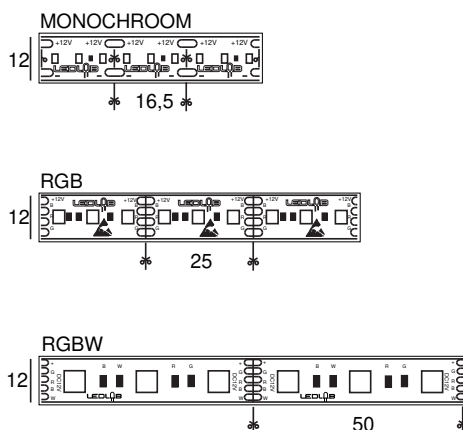

LEDSTRIPS 12V EXTERIOR

VOLTAGE OUTPUT	12 VDC	BEAM ANGLE	120°
IP	65	REEL LENGTH	10 METERS

MODELS

ARTICLE N°	DESCRIPTION	KELVIN	LUMEN
	037122000600 RGB LEDSTRIP, 120LED/m, 17W/m	RGB	Red : 156 lm/m - Green : 504 lm/m - Blue : 120 lm/m - Whit : 784 lm/m * Wave lenghts : Red : 625Nm - Green : 520Nm : Blue : 460Nm
	037122000700 RGBW LEDSTRIP, 60LED/m, 19,2W/m	RGBW 2700	Red : 120 lm/m - Green : 270 lm/m - Blue : 110 lm/m - Whit : 450 lm/m * Wave lenghts : Red : 630Nm - Green : 525Nm : Blue : 470Nm
	037122000800 RGBW LEDSTRIP, 60LED/m, 19,2W/m	RGBW 3000	Red : 120 lm/m - Green : 270 lm/m - Blue : 110 lm/m - Whit : 450 lm/m * Wave lenghts : Red : 630Nm - Green : 525Nm : Blue : 470Nm
	037122000900 RGBW LEDSTRIP, 60LED/m, 19,2W/m	RGBW 4000	Red : 120 lm/m - Green : 270 lm/m - Blue : 110 lm/m - Whit : 450 lm/m * Wave lenghts : Red : 630Nm - Green : 525Nm : Blue : 470Nm
	037122002700 MONOCHROME LEDSTRIP, 180LED/m,CRI +90, 14,4W/m	2700	1100 lm/m
	037122003000 MONOCHROME LEDSTRIP, 180LED/m,CRI +90, 14,4W/m	3000	1200 lm/m
	037122004000 MONOCHROME LEDSTRIP, 180LED/m,CRI +90, 14,4W/m	4000	1300 lm/m
	037122006000 MONOCHROME LEDSTRIP, 180LED/m,CRI +90, 14,4W/m	6000	1400 lm/m