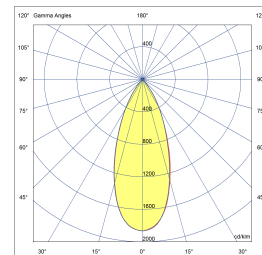

LU-DO CEILING

POWERLED(S)	1 x 5 Watt incl.	REFLECTOR	40°
CRI	90+	VOLTAGE	230 VAC - 50/60 Hz
GEAR / DRIVER	230 VAC LED	MATERIAL	Aluminium
WEIGHT	0,3 KG	IP	20

MODELS

	ARTICLE N°	DESCRIPTION	COLOUR	KELVIN	LUMEN
	033011112702	LUDO CEILING 5W EXT. WARM WHITE	BLACK STRUC.	2700	490
	033011113002	LUDO CEILING 5W EXT. WARM WHITE	BLACK STRUC.	3000	500
	033011114002	LUDO CEILING 5W EXT. NATURAL WHITE	BLACK STRUC.	4000	525
	033011112701	LUDO CEILING 5W EXT. WARM WHITE	WHITE STRUC.	2700	490
	033011113001	LUDO CEILING 5W EXT. WARM WHITE	WHITE STRUC.	3000	500
	033011114001	LUDO CEILING 5W EXT. NATURAL WHITE	WHITE STRUC.	4000	525
	033011112703	LUDO CEILING 5W EXT. WARM WHITE	ANY RAL	2700	490
	033011113003	LUDO CEILING 5W EXT. WARM WHITE	ANY RAL	3000	500
	033011114003	LUDO CEILING 5W EXT. NATURAL WHITE	ANY RAL	4000	525