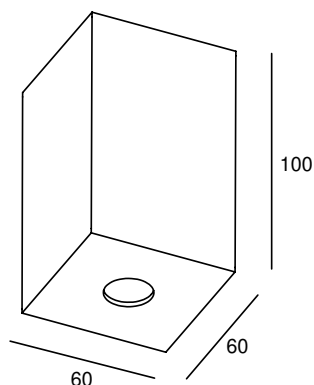

LU-DO CEILING

POWERLED(S)	1 x 5 Watt incl.	REFLECTOR	40°
CRI	90+	VOLTAGE	230 VAC - 50/60 Hz
GEAR / DRIVER	230 VAC LED	MATERIAL	Aluminium
WEIGHT	0,3 KG	IP	20

MODELS

	ARTICLE N°	DESCRIPTION	COLOUR	KELVIN	LUMEN
	033011112702	LUDO CEILING 5W EXT. WARM WHITE	BLACK STRUC.	2700	490
	033011113002	LUDO CEILING 5W EXT. WARM WHITE	BLACK STRUC.	3000	500
	033011114002	LUDO CEILING 5W EXT. NATURAL WHITE	BLACK STRUC.	4000	525
	033011112701	LUDO CEILING 5W EXT. WARM WHITE	WHITE STRUC.	2700	490
	033011113001	LUDO CEILING 5W EXT. WARM WHITE	WHITE STRUC.	3000	500
	033011114001	LUDO CEILING 5W EXT. NATURAL WHITE	WHITE STRUC.	4000	525
	033011112703	LUDO CEILING 5W EXT. WARM WHITE	ANY RAL	2700	490
	033011113003	LUDO CEILING 5W EXT. WARM WHITE	ANY RAL	3000	500
	033011114003	LUDO CEILING 5W EXT. NATURAL WHITE	ANY RAL	4000	525