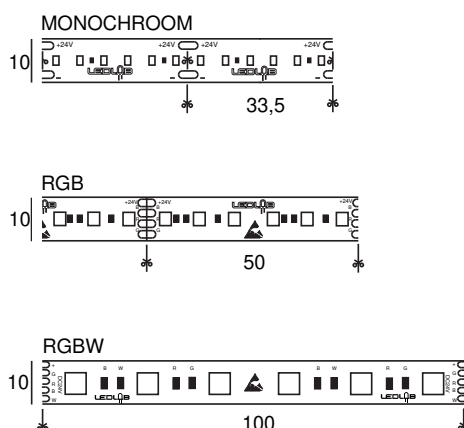

LEDSTRIPS 24V INTERIOR

VOLTAGE OUTPUT	24 VDC	BEAM ANGLE	120°
IP	20	REEL LENGTH	10 METERS

MODELS

ARTICLE N°	DESCRIPTION	KELVIN	LUMEN
	037241000600 RGB LEDSTRIP, 120LED/m, 17W/m	RGB	Red : 156 lm/m - Green : 504 lm/m - Blue : 120 lm/m - Whit : 784 lm/m * Wave lenghts : Red : 625Nm - Green : 520Nm : Blue : 460Nm
	037241000700 RGBW LEDSTRIP, 60LED/m, 19,2W/m	RGBW 2700	Red : 120 lm/m - Green : 270 lm/m - Blue : 110 lm/m - Whit : 450 lm/m * Wave lenghts : Red : 630Nm - Green : 525Nm : Blue : 470Nm
	037241000800 RGBW LEDSTRIP, 60LED/m, 19,2W/m	RGBW 3000	Red : 120 lm/m - Green : 270 lm/m - Blue : 110 lm/m - Whit : 450 lm/m * Wave lenghts : Red : 630Nm - Green : 525Nm : Blue : 470Nm
	037241000900 RGBW LEDSTRIP, 60LED/m, 19,2W/m	RGBW 4000	Red : 120 lm/m - Green : 270 lm/m - Blue : 110 lm/m - Whit : 450 lm/m * Wave lenghts : Red : 630Nm - Green : 525Nm : Blue : 470Nm
	037241002700 MONOCHROME LEDSTRIP, 180LED/m,CRI +90, 14,4W/m	2700	1100 lm/m
	037241003000 MONOCHROME LEDSTRIP, 180LED/m,CRI +90, 14,4W/m	3000	1200 lm/m
	037241004000 MONOCHROME LEDSTRIP, 180LED/m,CRI +90, 14,4W/m	4000	1300 lm/m