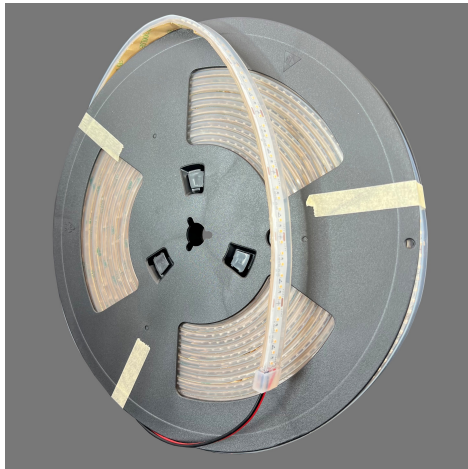

LEDSTRIPS 24V EXTERIOR

VOLTAGE OUTPUT	24 VDC	BEAM ANGLE	120°
IP	65	REEL LENGTH	10 METERS

MODELS

ARTICLE N°	DESCRIPTION	KELVIN	LUMEN
	037242000600 RGB LEDSTRIP, 120LED/m, 17W/m	RGB	Red : 156 lm/m - Green : 504 lm/m - Blue : 120 lm/m - Whit : 784 lm/m * Wave lenghts : Red : 625Nm - Green : 520Nm : Blue : 460Nm
	037242000700 RGBW LEDSTRIP, 60LED/m, 19,2W/m	RGBW 2700	Red : 120 lm/m - Green : 270 lm/m - Blue : 110 lm/m - Whit : 450 lm/m * Wave lenghts : Red : 630Nm - Green : 525Nm : Blue : 470Nm
	037242000800 RGBW LEDSTRIP, 60LED/m, 19,2W/m	RGBW 3000	Red : 120 lm/m - Green : 270 lm/m - Blue : 110 lm/m - Whit : 450 lm/m * Wave lenghts : Red : 630Nm - Green : 525Nm : Blue : 470Nm
	037242000900 RGBW LEDSTRIP, 60LED/m, 19,2W/m	RGBW 4000	Red : 120 lm/m - Green : 270 lm/m - Blue : 110 lm/m - Whit : 450 lm/m * Wave lenghts : Red : 630Nm - Green : 525Nm : Blue : 470Nm
	037242002700 MONOCHROME LEDSTRIP, 180LED/m,CRI +90, 14,4W/m	2700	1100 lm/m
	037242003000 MONOCHROME LEDSTRIP, 180LED/m,CRI +90, 14,4W/m	3000	1200 lm/m
	037242004000 MONOCHROME LEDSTRIP, 180LED/m,CRI +90, 14,4W/m	4000	1300 lm/m