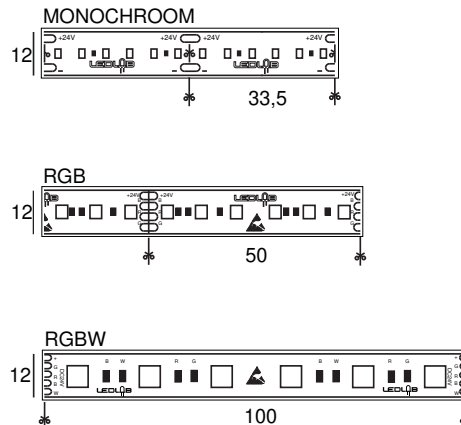

LEDSTRIPS 24V EXTERIOR

VOLTAGE OUTPUT	24 VDC	BEAM ANGLE	120°
IP	65	REEL LENGTH	10 METERS

MODELS

ARTICLE N°	DESCRIPTION	KELVIN	LUMEN
	037242000600 RGB LEDSTRIP, 120LED/m, 17W/m	RGB	Red : 156 lm/m - Green : 504 lm/m - Blue : 120 lm/m - Whit : 784 lm/m * Wave lenghts : Red : 625Nm - Green : 520Nm : Blue : 460Nm
	037242000700 RGBW LEDSTRIP, 60LED/m, 19,2W/m	RGBW 2700	Red : 120 lm/m - Green : 270 lm/m - Blue : 110 lm/m - Whit : 450 lm/m * Wave lenghts : Red : 630Nm - Green : 525Nm : Blue : 470Nm
	037242000800 RGBW LEDSTRIP, 60LED/m, 19,2W/m	RGBW 3000	Red : 120 lm/m - Green : 270 lm/m - Blue : 110 lm/m - Whit : 450 lm/m * Wave lenghts : Red : 630Nm - Green : 525Nm : Blue : 470Nm
	037242000900 RGBW LEDSTRIP, 60LED/m, 19,2W/m	RGBW 4000	Red : 120 lm/m - Green : 270 lm/m - Blue : 110 lm/m - Whit : 450 lm/m * Wave lenghts : Red : 630Nm - Green : 525Nm : Blue : 470Nm
	037242002700 MONOCHROME LEDSTRIP, 180LED/m,CRI +90, 14,4W/m	2700	1100 lm/m
	037242003000 MONOCHROME LEDSTRIP, 180LED/m,CRI +90, 14,4W/m	3000	1200 lm/m
	037242004000 MONOCHROME LEDSTRIP, 180LED/m,CRI +90, 14,4W/m	4000	1300 lm/m