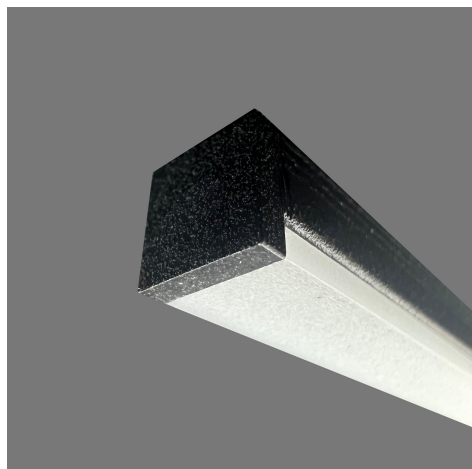

# LEDPROFILE SKAB MONOCHROME IP20 12VDC

SMD LED(S)	180 per meter	MAX. POWER	14,5 Watt 1,21Amp per meter
BEAM ANGLE	120°	CRI	90+
VOLTAGE	12 VDC	GEAR / DRIVER	Not included
MATERIAL	Aluminium / Pmma	MAX. LENGTH	50/6000 mm (2 profile/1 defuser)
WEIGHT (KG)	0,3	IP	20
ORDER	PER METER		

## MODELS

	ARTICLE N°	DESCRIPTION	COLOUR	KELVIN	LUMEN
	00312111802	LEDPROFILE SKAB INT. WARM WHITE	BLACK STRUC.	1800	800
	003121112202	LEDPROFILE SKAB INT. WARM WHITE	BLACK STRUC.	2200	900
	003121112702	SPLENDOR ROUND INT. WARM WHITE	BLACK STRUC.	2700	1000
	003121113002	SPLENDOR ROUND INT. WARM WHITE	BLACK STRUC.	3000	1100
	003121114002	LEDPROFILE SMALL INT. NATURAL WHITE	BLACK STRUC.	4000	1220
	00312111801	LEDPROFILE SKAB INT. WARM WHITE	WHITE STRUC.	1800	800
	003121112201	LEDPROFILE SKAB INT. WARM WHITE	WHITE STRUC.	2200	900
	003121112701	SPLENDOR ROUND INT. WARM WHITE	WHITE STRUC.	2700	1000
	003121113001	SPLENDOR ROUND INT. WARM WHITE	WHITE STRUC.	3000	1100
	003121114001	LEDPROFILE SMALL INT. NATURAL WHITE	WHITE STRUC.	4000	1220
	00312111816	LEDPROFILE SKAB INT. WARM WHITE	NATURAL ANODIZED	1800	800
	003121112216	LEDPROFILE SKAB INT. WARM WHITE	NATURAL ANODIZED	2200	900
	003121112716	LEDPROFILE SMALL INT. NATURAL WHITE	NATURAL ANODIZED	2700	1000
	003121113016	LEDPROFILE SMALL INT. WARM WHITE	NATURAL ANODIZED	3000	1100
	003121114016	LEDPROFILE SMALL INT. NATURAL WHITE	NATURAL ANODIZED	4000	1220