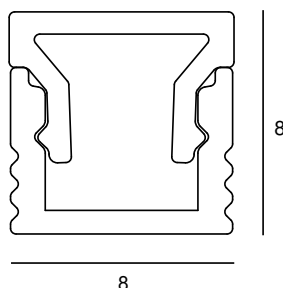

# LEDPROFILE SKAB MONOCHROME IP20 12VDC

SMD LED(S)	180 per meter	MAX. POWER	14,5 Watt 1,21Amp per meter
BEAM ANGLE	120°	CRI	90+
VOLTAGE	12 VDC	GEAR / DRIVER	Not included
MATERIAL	Aluminium / Pmma	MAX. LENGTH	50/6000 mm (2 profile/1 defuser)
WEIGHT (KG)	0,3	IP	20
ORDER	PER METER		

## MODELS

	ARTICLE N°	DESCRIPTION	COLOUR	KELVIN	LUMEN
	00312111802	LEDPROFILE SKAB INT. WARM WHITE	BLACK STRUC.	1800	800
	003121112202	LEDPROFILE SKAB INT. WARM WHITE	BLACK STRUC.	2200	900
	003121112702	SPLENDOR ROUND INT. WARM WHITE	BLACK STRUC.	2700	1000
	003121113002	SPLENDOR ROUND INT. WARM WHITE	BLACK STRUC.	3000	1100
	003121114002	LEDPROFILE SMALL INT. NATURAL WHITE	BLACK STRUC.	4000	1220
	00312111801	LEDPROFILE SKAB INT. WARM WHITE	WHITE STRUC.	1800	800
	003121112201	LEDPROFILE SKAB INT. WARM WHITE	WHITE STRUC.	2200	900
	003121112701	SPLENDOR ROUND INT. WARM WHITE	WHITE STRUC.	2700	1000
	003121113001	SPLENDOR ROUND INT. WARM WHITE	WHITE STRUC.	3000	1100
	003121114001	LEDPROFILE SMALL INT. NATURAL WHITE	WHITE STRUC.	4000	1220
	00312111816	LEDPROFILE SKAB INT. WARM WHITE	NATURAL ANODIZED	1800	800
	003121112216	LEDPROFILE SKAB INT. WARM WHITE	NATURAL ANODIZED	2200	900
	003121112716	LEDPROFILE SMALL INT. NATURAL WHITE	NATURAL ANODIZED	2700	1000
	003121113016	LEDPROFILE SMALL INT. WARM WHITE	NATURAL ANODIZED	3000	1100
	003121114016	LEDPROFILE SMALL INT. NATURAL WHITE	NATURAL ANODIZED	4000	1220