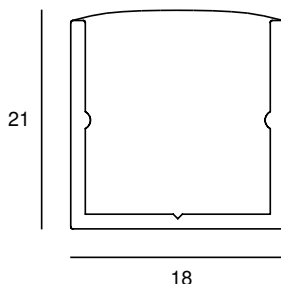

# LEDPROFILE SMALL POTTED MONOCHROME IP67 12VDC

SMD LED(S)	120 per meter	MAX. POWER	14,5 Watt 1,21Amp per meter
BEAM ANGLE	120°	CRI	90+
VOLTAGE	12 VDC	GEAR / DRIVER	Not included
MATERIAL	Aluminium / Potting material	MAX. LENGTH	50/6000 mm (1profile / 1Potting)
WEIGHT (KG)	0,55	IP	67
ORDER	PER METER		

## MODELS

	ARTICLE N°	DESCRIPTION	COLOUR	KELVIN	LUMEN
	019125112702	LEDPROFILE SMALL EXT. WARM WHITE	BLACK STRUC.	2700	660
	019125113002	LEDPROFILE SMALL EXT. WARM WHITE	BLACK STRUC.	3000	720
	019125114002	LEDPROFILE SMALL EXT. NATURAL WHITE	BLACK STRUC.	4000	792
	019125116002	LEDPROFILE SMALL EXT. COLD WHITE	BLACK STRUC.	6000	900
	019125112701	LEDPROFILE SMALL EXT. WARM WHITE	WHITE STRUC.	2700	660
	019125113001	LEDPROFILE SMALL EXT. WARM WHITE	WHITE STRUC.	3000	720
	019125114001	LEDPROFILE SMALL EXT. NATURAL WHITE	WHITE STRUC.	4000	792
	019125116001	LEDPROFILE SMALL EXT. COLD WHITE	WHITE STRUC.	6000	900
	019125112716	LEDPROFILE SMALL EXT. WARM WHITE	NATURAL ANODIZED	2700	660
	019125113016	LEDPROFILE SMALL EXT. WARM WHITE	NATURAL ANODIZED	3000	720
	019125114016	LEDPROFILE SMALL INT. NATURAL WHITE	NATURAL ANODIZED	4000	792
	019125116016	LEDPROFILE SMALL EXT. COLD WHITE	NATURAL ANODIZED	6000	900