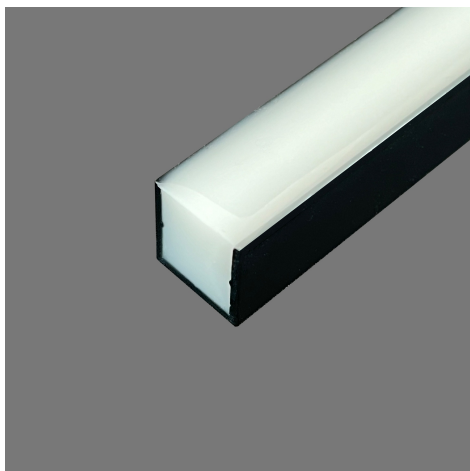

# LEDPROFILE SMALL POTTED MONOCHROME IP67 12VDC

SMD LED(S)	120 per meter	MAX. POWER	14,5 Watt 1,21Amp per meter
BEAM ANGLE	120°	CRI	90+
VOLTAGE	12 VDC	GEAR / DRIVER	Not included
MATERIAL	Aluminium / Potting material	MAX. LENGTH	50/6000 mm (1profile / 1Potting)
WEIGHT (KG)	0,55	IP	67
ORDER	PER METER		

## MODELS

	ARTICLE N°	DESCRIPTION	COLOUR	KELVIN	LUMEN
	019125112702	LEDPROFILE SMALL EXT. WARM WHITE	BLACK STRUC.	2700	660
	019125113002	LEDPROFILE SMALL EXT. WARM WHITE	BLACK STRUC.	3000	720
	019125114002	LEDPROFILE SMALL EXT. NATURAL WHITE	BLACK STRUC.	4000	792
	019125116002	LEDPROFILE SMALL EXT. COLD WHITE	BLACK STRUC.	6000	900
	019125112701	LEDPROFILE SMALL EXT. WARM WHITE	WHITE STRUC.	2700	660
	019125113001	LEDPROFILE SMALL EXT. WARM WHITE	WHITE STRUC.	3000	720
	019125114001	LEDPROFILE SMALL EXT. NATURAL WHITE	WHITE STRUC.	4000	792
	019125116001	LEDPROFILE SMALL EXT. COLD WHITE	WHITE STRUC.	6000	900
	019125112716	LEDPROFILE SMALL EXT. WARM WHITE	NATURAL ANODIZED	2700	660
	019125113016	LEDPROFILE SMALL EXT. WARM WHITE	NATURAL ANODIZED	3000	720
	019125114016	LEDPROFILE SMALL INT. NATURAL WHITE	NATURAL ANODIZED	4000	792
	019125116016	LEDPROFILE SMALL EXT. COLD WHITE	NATURAL ANODIZED	6000	900