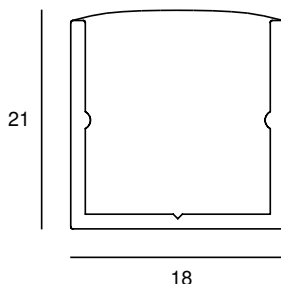

LEDPROFILE SMALL POTTED RGB / RGBW IP67 12VDC

BEAM ANGLE	120°	VOLTAGE	12 VDC
GEAR / DRIVER	Not included	MATERIAL	Aluminium / Potting material
MIN. LENGTH	50/6000mm (1 profile/ 1 potting)	WEIGHT (KG)	0,55
IP	67	SMD LED(S) RGB	120 led's per meter
SMD LED(S) RGBW	60 led's per meter	MAX POWER RGB	17 Watt per meter
MAX POWER RGBW	19,2 Watt per meter	MIN/MAX. LENGTH RGB	50/6000mm (1 profile/1 potting)
ORDER	PER METER		

OPTIONS: Possible options see Accessories. Excludes power cable (order separately). Dimmable (cfr. Accessories)

MODELS

	ARTICLE N°	DESCRIPTION	COLOUR	KELVIN	LUMEN
	01912511602	LEDPROFILE SMALL POTTED EXT. RGB	BLACK STRUC.	RGB	470
	01912511702	LEDPROFILE SMALL POTTED EXT. RGBW 2700K	BLACK STRUC.	RGBW 2700	270
	01912511802	LEDPROFILE SMALL POTTED EXT. RGBW 3000K	BLACK STRUC.	RGBW 3000	270
	01912511902	LEDPROFILE SMALL POTTED EXT. RGBW 4000K	BLACK STRUC.	RGBW 4000	270
	01912511601	LEDPROFILE SMALL POTTED EXT. RGB	WHITE STRUC.	RGB	470
	01912511701	LEDPROFILE SMALL POTTED EXT. RGBW 2700K	WHITE STRUC.	RGBW 2700	270
	01912511801	LEDPROFILE SMALL POTTED EXT. RGBW 3000K	WHITE STRUC.	RGBW 3000	270
	01912511901	LEDPROFILE SMALL POTTED EXT. RGBW 4000K	WHITE STRUC.	RGBW 4000	270
	01912511616	LEDPROFILE SMALL POTTED EXT. RGB	NATURAL ANODIZED	RGB	470
	01912511716	LEDPROFILE SMALL POTTED EXT. RGBW 2700K	NATURAL ANODIZED	RGBW 2700	270
	01912511816	LEDPROFILE SMALL POTTED EXT. RGBW 3000K	NATURAL ANODIZED	RGBW 3000	270
	01912511916	LEDPROFILE SMALL POTTED EXT. RGBW 4000K	NATURAL ANODIZED	RGBW 4000	270