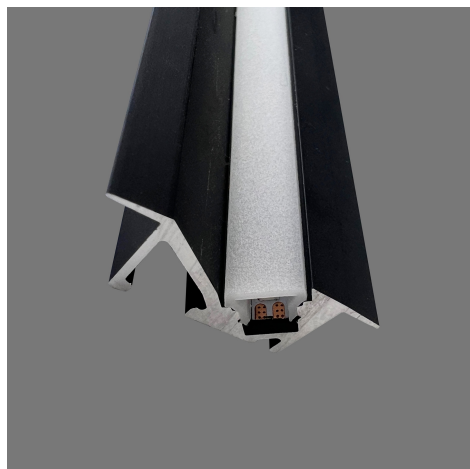

# LEDPROFILE GLOW MONOCHROME IP20 12VDC

SMD LED(S)	180 per meter	MAX. POWER	14,5 Watt 1,21Amp per meter
BEAM ANGLE	120°	CRI	90+
VOLTAGE	12 VDC	GEAR / DRIVER	Not included
MATERIAL	Aluminium / Pmma	MAX. LENGTH	50/6000 mm (2 profile/1 defuser)
WEIGHT (KG)	0,3	IP	20
ORDER	PER METER		

## MODELS

	ARTICLE N°	DESCRIPTION	COLOUR	KELVIN	LUMEN
	040121211821	LEDPROFILE GLOW INT. WARM WHITE	BLACK ANODIZED	1800	800
	040121212221	LEDPROFILE GLOW INT. WARM WHITE	BLACK ANODIZED	2200	900
	040121212721	LEDPROFILE GLOW INT. WARM WHITE	BLACK ANODIZED	2700	1000
	040121213021	LEDPROFILE GLOW INT. WARM WHITE	BLACK ANODIZED	3000	1100
	040121214021	LEDPROFILE GLOW INT. WARM WHITE	BLACK ANODIZED	4000	1220
	040121211801	LEDPROFILE SKAB INT. WARM WHITE	WHITE STRUC.	1800	800
	040121212201	LEDPROFILE SKAB INT. WARM WHITE	WHITE STRUC.	2200	900
	040121212701	LEDPROFILE SKAB INT. WARM WHITE	WHITE STRUC.	2700	1000
	040121213001	LEDPROFILE SKAB INT. WARM WHITE	WHITE STRUC.	3000	1100
	040121214001	LEDPROFILE SKAB INT. NATURAL WHITE	WHITE STRUC.	4000	1220
	040121211816	LEDPROFILE SKAB INT. WARM WHITE	NATURAL ANODIZED	1800	800
	040121212216	LEDPROFILE SKAB INT. WARM WHITE	NATURAL ANODIZED	2200	900
	040121212716	LEDPROFILE SKAB INT. WARM WHITE	NATURAL ANODIZED	2700	1000
	040121213016	LEDPROFILE SKAB INT. WARM WHITE	NATURAL ANODIZED	3000	1100
	040121214016	LEDPROFILE SKAB INT. NATURAL WHITE	NATURAL ANODIZED	4000	1220