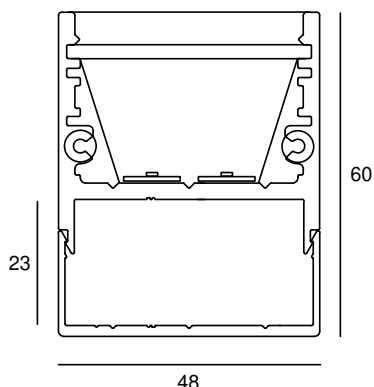

# LEDPROFILE LARGE RGB / RGBW IP20 12VDC

BEAM ANGLE	120°	VOLTAGE	12 VDC
GEAR / DRIVER	Not included	MATERIAL	Aluminium / Pmma
MAX. LENGTH	50/6000 mm	WEIGHT (KG)	1,4
IP	20	MAX POWER RGB	34 Watt per meter
MAX POWER RGBW	38,2 Watt per meter	SMD LED(S) RGB	240 led's per meter
SMD LED(S) RGBW	120 led's per meter	ORDER	PER METER

## MODELS

	ARTICLE N°	DESCRIPTION	COLOUR	KELVIN	LUMEN
	020011110602	LEDPROFILE LARGE INT. RGB	BLACK STRUC.	RGB	1600
	020011110702	LEDPROFILE LARGE INT. RGBW 2700K	BLACK STRUC.	RGBW 2700	1000
	020011110802	LEDPROFILE LARGE INT. RGBW 3000K	BLACK STRUC.	RGBW 3000	1000
	020011110902	LEDPROFILE LARGE INT. RGBW 4000K	BLACK STRUC.	RGBW 4000	1000
	020011110601	LEDPROFILE LARGE INT. RGB	WHITE STRUC.	RGB	1600
	020011110701	LEDPROFILE LARGE INT. RGBW 2700K	WHITE STRUC.	RGBW 2700	1000
	020011110801	LEDPROFILE LARGE INT. RGBW 3000K	WHITE STRUC.	RGBW 3000	1000
	020011110901	LEDPROFILE LARGE INT. RGBW 4000K	WHITE STRUC.	RGBW 4000	1000
	020011110616	LEDPROFILE LARGE INT. RGB	NATURAL ANODIZED	RGB	1600
	020011110716	LEDPROFILE LARGE INT. RGBW 2700K	NATURAL ANODIZED	RGBW 2700	1000
	020011110816	LEDPROFILE LARGE INT. RGBW 3000K	NATURAL ANODIZED	RGBW 3000	1000
	020011110916	LEDPROFILE LARGE INT. RGBW 4000K	NATURAL ANODIZED	RGBW 4000	1000