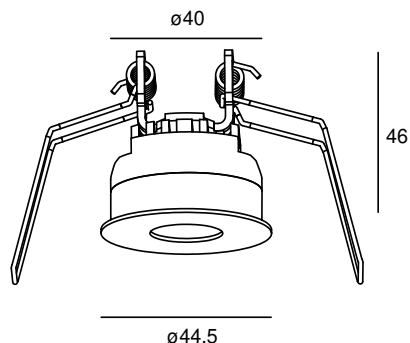

# PICO FLAT EXTERIOR

POWERLED(S)	1 x 5 Watt incl.	REFLECTOR	40° incl.
CRI	90+	VOLTAGE	230 VAC
GEAR / DRIVER	230 VAC LED	MATERIAL	Aluminium
MOUNTING DEPTH	46 mm	WEIGHT (KG)	0,08
CUTOUT SHAPE / SIZE	40 mm	IP	44

## MODELS

	ARTICLE N°	DESCRIPTION	COLOUR	KELVIN	LUMEN
	013072212702	PICO FLAT EXT. WARM WHITE	BLACK STRUC.	2700	490
	013072213002	PICO FLAT EXT. WARM WHITE	BLACK STRUC.	3000	500
	013072214002	PICO FLAT EXT. NATURAL WHITE	BLACK STRUC.	4000	525
	013072212701	PICO FLAT EXT. WARM WHITE	WHITE STRUC.	2700	490
	013072213001	PICO FLAT EXT. WARM WHITE	WHITE STRUC.	3000	500
	013072214001	PICO FLAT EXT. NATURAL WHITE	WHITE STRUC.	4000	525
	013072212703	PICO FLAT EXT. WARM WHITE	ANY RAL	2700	490
	013072213003	PICO FLAT EXT. WARM WHITE	ANY RAL	3000	500
	013072214003	PICO FLAT EXT. NATURAL WHITE	ANY RAL	4000	525