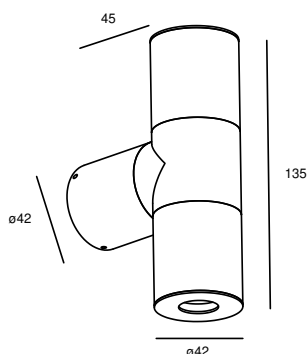

LUMO UP-DOWN

POWERLED(S)	2 x 5 Watt incl.	REFLECTOR	40*
CRI	90+	VOLTAGE	230 VAC - 50/60 Hz
GEAR / DRIVER	230 VAC LED	MATERIAL	Aluminium
WEIGHT	0,4 KG	IP	65

MODELS

	ARTICLE N°	DESCRIPTION	COLOUR	KELVIN	LUMEN
	001052132702	LUMO UP-DOWN 5W EXT. WARM WHITE 2700K	BLACK STRUC.	2700	980
	001052133002	LUMO UP-DOWN 5W EXT. WARM WHITE 3000K	BLACK STRUC.	3000	1000
	001052134002	LUMO UP-DOWN 5W EXT. NATURAL WHITE 4000K	BLACK STRUC.	4000	1050
	001052132701	LUMO UP-DOWN 5W EXT. WARM WHITE 2700K	WHITE STRUC.	2700	980
	001052133001	LUMO UP-DOWN 5W EXT. WARM WHITE 3000K	WHITE STRUC.	3000	1000
	001052134001	LUMO UP-DOWN 5W EXT. NATURAL WHITE 4000K	WHITE STRUC.	4000	1050
	001052132703	LUMO UP-DOWN 5W EXT. WARM WHITE 2700K	ANY RAL	2700	980
	001052133003	LUMO UP-DOWN 5W EXT. WARM WHITE 3000K	ANY RAL	3000	1000
	001052134003	LUMO UP-DOWN 5W EXT. NATURAL WHITE 4000K	ANY RAL	4000	1050