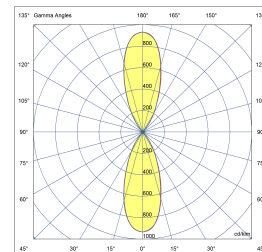

LUMO UP-DOWN

POWERLED(S)	2 x 5 Watt incl.	REFLECTOR	40*
CRI	90+	VOLTAGE	230 VAC - 50/60 Hz
GEAR / DRIVER	230 VAC LED	MATERIAL	Aluminium
WEIGHT	0,4 KG	IP	65

MODELS

	ARTICLE N°	DESCRIPTION	COLOUR	KELVIN	LUMEN
	001052132702	LUMO UP-DOWN 5W EXT. WARM WHITE 2700K	BLACK STRUC.	2700	980
	001052133002	LUMO UP-DOWN 5W EXT. WARM WHITE 3000K	BLACK STRUC.	3000	1000
	001052134002	LUMO UP-DOWN 5W EXT. NATURAL WHITE 4000K	BLACK STRUC.	4000	1050
	001052132701	LUMO UP-DOWN 5W EXT. WARM WHITE 2700K	WHITE STRUC.	2700	980
	001052133001	LUMO UP-DOWN 5W EXT. WARM WHITE 3000K	WHITE STRUC.	3000	1000
	001052134001	LUMO UP-DOWN 5W EXT. NATURAL WHITE 4000K	WHITE STRUC.	4000	1050
	001052132703	LUMO UP-DOWN 5W EXT. WARM WHITE 2700K	ANY RAL	2700	980
	001052133003	LUMO UP-DOWN 5W EXT. WARM WHITE 3000K	ANY RAL	3000	1000
	001052134003	LUMO UP-DOWN 5W EXT. NATURAL WHITE 4000K	ANY RAL	4000	1050