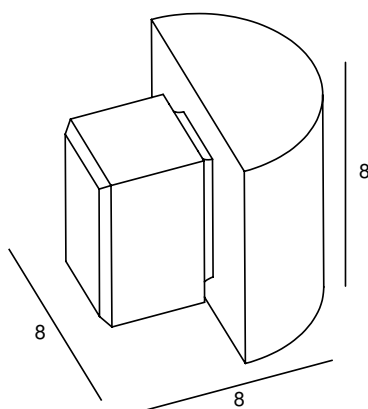

MODEL 8 ENDCAP SKAB PROFILE 8 X 6

MATERIAL	PLA
----------	-----

SPECIAL: Black or clear available on request

MODELS

	ARTICLE N°	DESCRIPTION	COLOUR	SIZE
	003081258001	RADIUS 8 ENDCAP SKAB PROFILE 8 X 6	WHITE	NO HOLE
	003081258101	RADIUS 8 ENDCAP SKAB PROFILE 8 X 6	WHITE	WITH HOLE