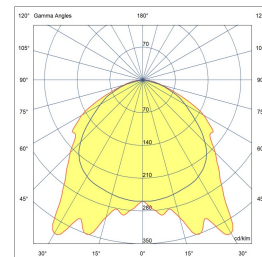

BARR WALL DOWN 1M

SMD LED(S)	180 per meter	MAX. POWER	14,5 Watt 1,21A
BEAM ANGLE	120°	CRI	90+
GEAR / DRIVER	Included	POWER SUPPLY	Constant voltage 12V DC
MATERIAL	Aluminium / Pmma Defuser	WEIGHT (KG)	0,5
IP	20		

SPECIAL: Deferent length available on demand.

MODELS

	ARTICLE N°	DESCRIPTION	COLOUR	KELVIN	LUMEN
	004031112702	BARR WALL DOWN 0,9 METER INT. WARM WHITE	BLACK STRUC.	2700	1100
	004031113002	BARR WALL DOWN 0,9 METER INT. WARM WHITE	BLACK STRUC.	3000	1200
	004031114002	BARR WALL DOWN 0,9 METER INT. NATURAL WHITE	BLACK STRUC.	4000	1320
	004031116002	BARR WALL DOWN 0,9 METER1 INT. COLD WHITE	BLACK STRUC.	6000	1500
	004031112701	BARR WALL DOWN 09 METER INT. WARM WHITE	WHITE STRUC.	2700	1100
	004031113001	BARR WALL DOWN 0,9 METER INT. WARM WHITE	WHITE STRUC.	3000	1200
	004031114001	BARR WALL DOWN 0,9 METER INT. NATURAL WHITE	WHITE STRUC.	4000	1320
	004031116001	BARR WALL DOWN 0,9 METER INT. COLD WHITE	WHITE STRUC.	6000	1500
	004031112703	BARR WALL DOWN 0,9 METER INT. WARM WHITE	ANY RAL	2700	1100
	004031113003	BARR WALL DOWN 0,9 METER INT. WARM WHITE	ANY RAL	3000	1200
	004031114003	BARR WALL DOWN 0,9 METER INT. NATURAL WHITE	ANY RAL	4000	1320
	004031116003	BARR WALL DOWN 0,9 METER INT. COLD WHITE	ANY RAL	6000	1500