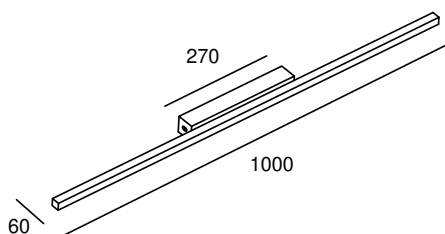

BARR WALL DOWN 1M

SMD LED(S)	180 per meter	MAX. POWER	14,5 Watt 1,21A
BEAM ANGLE	120°	CRI	90+
GEAR / DRIVER	Included	POWER SUPPLY	Constant voltage 12V DC
MATERIAL	Aluminium / Pmma Defuser	WEIGHT (KG)	0,5
IP	20		

SPECIAL: Deferent length available on demand.

MODELS

	ARTICLE N°	DESCRIPTION	COLOUR	KELVIN	LUMEN
	004031112702	BARR WALL DOWN 0,9 METER INT. WARM WHITE	BLACK STRUC.	2700	1100
	004031113002	BARR WALL DOWN 0,9 METER INT. WARM WHITE	BLACK STRUC.	3000	1200
	004031114002	BARR WALL DOWN 0,9 METER INT. NATURAL WHITE	BLACK STRUC.	4000	1320
	004031116002	BARR WALL DOWN 0,9 METER1 INT. COLD WHITE	BLACK STRUC.	6000	1500
	004031112701	BARR WALL DOWN 09 METER INT. WARM WHITE	WHITE STRUC.	2700	1100
	004031113001	BARR WALL DOWN 0,9 METER INT. WARM WHITE	WHITE STRUC.	3000	1200
	004031114001	BARR WALL DOWN 0,9 METER INT. NATURAL WHITE	WHITE STRUC.	4000	1320
	004031116001	BARR WALL DOWN 0,9 METER INT. COLD WHITE	WHITE STRUC.	6000	1500
	004031112703	BARR WALL DOWN 0,9 METER INT. WARM WHITE	ANY RAL	2700	1100
	004031113003	BARR WALL DOWN 0,9 METER INT. WARM WHITE	ANY RAL	3000	1200
	004031114003	BARR WALL DOWN 0,9 METER INT. NATURAL WHITE	ANY RAL	4000	1320
	004031116003	BARR WALL DOWN 0,9 METER INT. COLD WHITE	ANY RAL	6000	1500