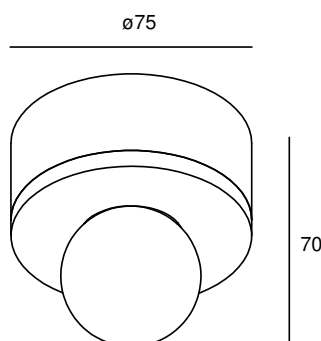

# BOULE DE PARIS

POWERLED(S)	1 x 4 Watt incl.	REFLECTOR	120°
CRI	90+	VOLTAGE	230 VAC
GEAR / DRIVER	230 VAC LED	MATERIAL	Aluminium
WEIGHT	0,125 KG	IP	20

## MODELS

	ARTICLE N°	DESCRIPTION	COLOUR	KELVIN	LUMEN
	006131102702	ZIPP 3W INT. WARM WHITE	BLACK STRUC.	2700	214
	006131103002	ZIPP 3W INT. WARM WHITE	BLACK STRUC.	3000	261
	006131104002	ZIPP 3W INT. NATURAL WHITE	BLACK STRUC.	4000	318
	006131102701	ZIPP 3W INT. WARM WHITE	WHITE STRUC.	2700	214
	006131103001	ZIPP 3W INT. WARM WHITE	WHITE STRUC.	3000	261
	006131104001	ZIPP 3W INT. NATURAL WHITE	WHITE STRUC.	4000	318
	006131102703	ZIPP 3W INT. WARM WHITE	ANY RAL	2700	214
	006131103003	ZIPP 3W INT. WARM WHITE	ANY RAL	3000	261
	006131104003	ZIPP 3W INT. NATURAL WHITE	ANY RAL	4000	318