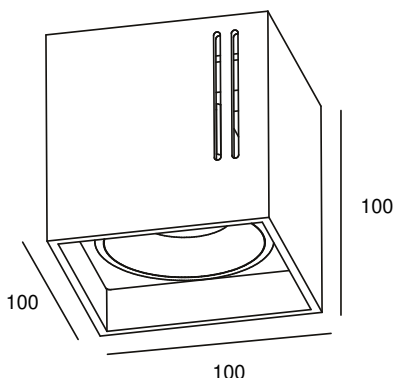

# SPLENDOR BOX

POWERLED(S)	1 x 8 Watt incl.	REFLECTOR	40° incl.
CRI	90+	VOLTAGE	230 VAC
GEAR / DRIVER	230 VAC LED	MATERIAL	Aluminium
WEIGHT (KG)	0,750	IP	20

## MODELS

	ARTICLE N°	DESCRIPTION	COLOUR	KELVIN	LUMEN
	007251112702	SPLENDOR ROUND INT. WARM WHITE	BLACK STRUC.	2700	600
	007251113002	SPLENDOR ROUND INT. WARM WHITE	BLACK STRUC.	3000	600
	007251112701	SPLENDOR ROUND INT. WARM WHITE	WHITE STRUC.	2700	600
	007251113001	SPLENDOR ROUND INT. WARM WHITE	WHITE STRUC.	3000	600
	007251112703	SPLENDOR ROUND INT. WARM WHITE	ANY RAL	2700	600
	007251113003	SPLENDOR ROUND INT. WARM WHITE	ANY RAL	3000	600