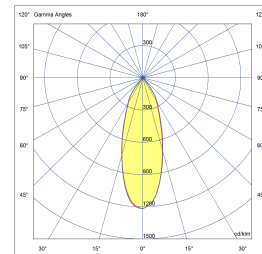

# SPLENDOR BOX

POWERLED(S)	1 x 8 Watt incl.	REFLECTOR	40° incl.
CRI	90+	VOLTAGE	230 VAC
GEAR / DRIVER	230 VAC LED	MATERIAL	Aluminium
WEIGHT (KG)	0,750	IP	20

## MODELS

	ARTICLE N°	DESCRIPTION	COLOUR	KELVIN	LUMEN
	007251112702	SPLENDOR ROUND INT. WARM WHITE	BLACK STRUC.	2700	600
	007251113002	SPLENDOR ROUND INT. WARM WHITE	BLACK STRUC.	3000	600
	007251112701	SPLENDOR ROUND INT. WARM WHITE	WHITE STRUC.	2700	600
	007251113001	SPLENDOR ROUND INT. WARM WHITE	WHITE STRUC.	3000	600
	007251112703	SPLENDOR ROUND INT. WARM WHITE	ANY RAL	2700	600
	007251113003	SPLENDOR ROUND INT. WARM WHITE	ANY RAL	3000	600