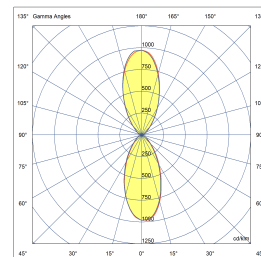

BOKS 2

POWERLED(S)	2 x 5 Watt incl.	BEAM ANGLE	120°
CRI	90+	VOLTAGE	230 VAC
GEAR / DRIVER	230 VAC LED	MATERIAL	Aluminium
WEIGHT (KG)	0,6	IP	20

SPECIAL: Alu brushed on request

MODELS

	ARTICLE N°	DESCRIPTION	COLOUR	KELVIN	LUMEN
	016121132702	PICO DEEP INT. WARM WHITE	BLACK STRUC.	2700	980
	016121133002	PICO DEEP INT. WARM WHITE	BLACK STRUC.	3000	1000
	016121134002	PICO DEEP INT. NATURAL WHITE	BLACK STRUC.	4000	1050
	016121132701	PICO DEEP INT. WARM WHITE	WHITE STRUC.	2700	980
	016121133001	PICO DEEP INT. WARM WHITE	WHITE STRUC.	3000	1000
	016121134001	PICO DEEP INT. NATURAL WHITE	WHITE STRUC.	4000	1050
	016121132703	PICO DEEP INT. WARM WHITE	ANY RAL	2700	980
	016121133003	PICO DEEP INT. WARM WHITE	ANY RAL	3000	1000
	016121134003	PICO DEEP INT. NATURAL WHITE	ANY RAL	4000	1050