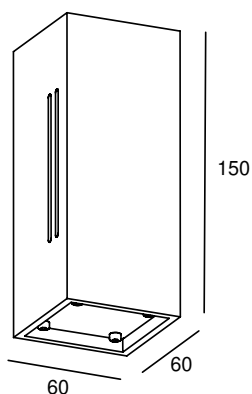

BOKS 2

POWERLED(S)	2 x 5 Watt incl.	BEAM ANGLE	120°
CRI	90+	VOLTAGE	230 VAC
GEAR / DRIVER	230 VAC LED	MATERIAL	Aluminium
WEIGHT (KG)	0,6	IP	20

SPECIAL: Alu brushed on request

MODELS

	ARTICLE N°	DESCRIPTION	COLOUR	KELVIN	LUMEN
	016121132702	PICO DEEP INT. WARM WHITE	BLACK STRUC.	2700	980
	016121133002	PICO DEEP INT. WARM WHITE	BLACK STRUC.	3000	1000
	016121134002	PICO DEEP INT. NATURAL WHITE	BLACK STRUC.	4000	1050
	016121132701	PICO DEEP INT. WARM WHITE	WHITE STRUC.	2700	980
	016121133001	PICO DEEP INT. WARM WHITE	WHITE STRUC.	3000	1000
	016121134001	PICO DEEP INT. NATURAL WHITE	WHITE STRUC.	4000	1050
	016121132703	PICO DEEP INT. WARM WHITE	ANY RAL	2700	980
	016121133003	PICO DEEP INT. WARM WHITE	ANY RAL	3000	1000
	016121134003	PICO DEEP INT. NATURAL WHITE	ANY RAL	4000	1050