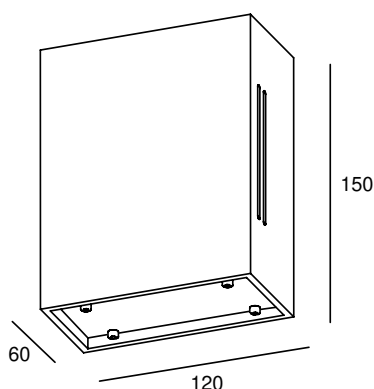

BOKS 4

POWERLED(S)	4 x 5 Watt incl.	BEAM ANGLE	120°
CRI	90+	VOLTAGE	230 VAC
GEAR / DRIVER	230 VAC LED	MATERIAL	Aluminium
WEIGHT (KG)	0,93	IP	20

SPECIAL: Alu brushed on request

MODELS

	ARTICLE N°	DESCRIPTION	COLOUR	KELVIN	LUMEN
	016141132702	BOKS 2 WALL INT. WARM WHITE	BLACK STRUC.	2700	1960
	016141133002	BOKS 2 WALL INT. WARM WHITE	BLACK STRUC.	3000	2000
	016141134002	BOKS 2 WALL INT. NATURAL WHITE	BLACK STRUC.	4000	2100
	016141132701	BOKS 2 WALL INT. WARM WHITE	WHITE STRUC.	2700	1960
	016141133001	BOKS 2 WALL INT. WARM WHITE	WHITE STRUC.	3000	2000
	016141134001	BOKS 2 WALL INT. NATURAL WHITE	WHITE STRUC.	4000	2100
	016141132703	BOKS 2 WALL INT. WARM WHITE	ANY RAL	2700	1960
	016141133003	BOKS 2 WALL INT. WARM WHITE	ANY RAL	3000	2000
	016141134003	BOKS 2 WALL INT. NATURAL WHITE	ANY RAL	4000	2100