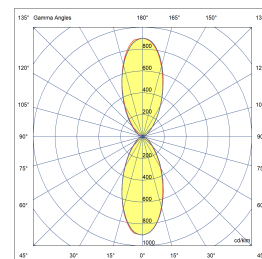

BOKS 4

POWERLED(S)	4 x 5 Watt incl.	BEAM ANGLE	120°
CRI	90+	VOLTAGE	230 VAC
GEAR / DRIVER	230 VAC LED	MATERIAL	Aluminium
WEIGHT (KG)	0,93	IP	20

SPECIAL: Alu brushed on request

MODELS

	ARTICLE N°	DESCRIPTION	COLOUR	KELVIN	LUMEN
	016141132702	BOKS 2 WALL INT. WARM WHITE	BLACK STRUC.	2700	1960
	016141133002	BOKS 2 WALL INT. WARM WHITE	BLACK STRUC.	3000	2000
	016141134002	BOKS 2 WALL INT. NATURAL WHITE	BLACK STRUC.	4000	2100
	016141132701	BOKS 2 WALL INT. WARM WHITE	WHITE STRUC.	2700	1960
	016141133001	BOKS 2 WALL INT. WARM WHITE	WHITE STRUC.	3000	2000
	016141134001	BOKS 2 WALL INT. NATURAL WHITE	WHITE STRUC.	4000	2100
	016141132703	BOKS 2 WALL INT. WARM WHITE	ANY RAL	2700	1960
	016141133003	BOKS 2 WALL INT. WARM WHITE	ANY RAL	3000	2000
	016141134003	BOKS 2 WALL INT. NATURAL WHITE	ANY RAL	4000	2100