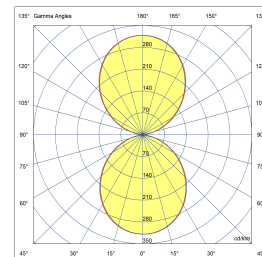

BOKS 8

POWERLED(S)	2 x 16 Watt incl.	BEAM ANGLE	120°
CRI	90+	VOLTAGE	230 VAC
GEAR / DRIVER	230 VAC LED	MATERIAL	Aluminium
WEIGHT (KG)	1,5	IP	20

SPECIAL: Alu brushed on request

MODELS

	ARTICLE N°	DESCRIPTION	COLOUR	KELVIN	LUMEN
	016181132702	BOKS 4 WALL INT. WARM WHITE	BLACK STRUC.	2700	3000
	016181133002	BOKS 4 WALL INT. WARM WHITE	BLACK STRUC.	3000	3100
	016181134002	BOKS 4 WALL INT. NATURAL WHITE	BLACK STRUC.	4000	3200
	016181132701	BOKS 4 WALL INT. WARM WHITE	WHITE STRUC.	2700	3000
	016181133001	BOKS 4 WALL INT. WARM WHITE	WHITE STRUC.	3000	3100
	016181134001	BOKS 4 WALL INT. NATURAL WHITE	WHITE STRUC.	4000	3200
	016181132703	BOKS 4 WALL INT. WARM WHITE	ANY RAL	2700	3000
	016181133003	BOKS 4 WALL INT. WARM WHITE	ANY RAL	3000	3100
	016181134003	BOKS 4 WALL INT. NATURAL WHITE	ANY RAL	4000	3200