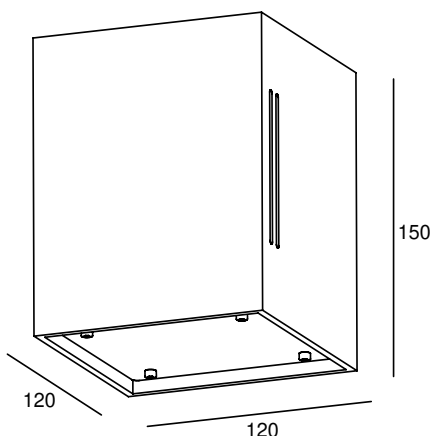

BOKS 8

POWERLED(S)	2 x 16 Watt incl.	BEAM ANGLE	120°
CRI	90+	VOLTAGE	230 VAC
GEAR / DRIVER	230 VAC LED	MATERIAL	Aluminium
WEIGHT (KG)	1,5	IP	20

SPECIAL: Alu brushed on request

MODELS

	ARTICLE N°	DESCRIPTION	COLOUR	KELVIN	LUMEN
	016181132702	BOKS 4 WALL INT. WARM WHITE	BLACK STRUC.	2700	3000
	016181133002	BOKS 4 WALL INT. WARM WHITE	BLACK STRUC.	3000	3100
	016181134002	BOKS 4 WALL INT. NATURAL WHITE	BLACK STRUC.	4000	3200
	016181132701	BOKS 4 WALL INT. WARM WHITE	WHITE STRUC.	2700	3000
	016181133001	BOKS 4 WALL INT. WARM WHITE	WHITE STRUC.	3000	3100
	016181134001	BOKS 4 WALL INT. NATURAL WHITE	WHITE STRUC.	4000	3200
	016181132703	BOKS 4 WALL INT. WARM WHITE	ANY RAL	2700	3000
	016181133003	BOKS 4 WALL INT. WARM WHITE	ANY RAL	3000	3100
	016181134003	BOKS 4 WALL INT. NATURAL WHITE	ANY RAL	4000	3200