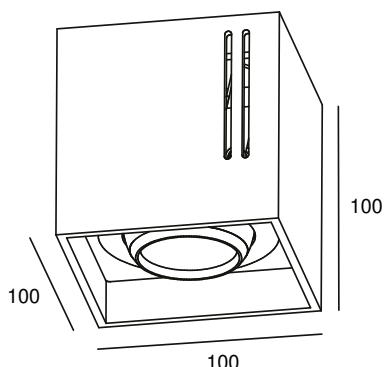

SPLENDOR BOX DIRECTABLE

POWERLED(S)	1 x 8 Watt incl.	LENS	40° incl.
CRI	90+	VOLTAGE	230 VAC
GEAR / DRIVER	230 VAC LED	MATERIAL	Aluminium
WEIGHT	0,750	IP	44

MODELS

	ARTICLE N°	DESCRIPTION	COLOUR	KELVIN	LUMEN
	007262112702	SPLENDOR BOX DIRECTABLE INT. WARM WHITE	BLACK STRUC.	2700	600
	007262113002	SPLENDOR BOX DIRECTABLE INT. WARM WHITE	BLACK STRUC.	3000	600
	007262112701	SPLENDOR BOX DIRECTABLE INT. WARM WHITE	WHITE STRUC.	2700	600
	007262113001	SPLENDOR BOX DIRECTABLE INT. WARM WHITE	WHITE STRUC.	3000	600
	007262112703	SPLENDOR BOX DIRECTABLE INT. WARM WHITE	ANY RAL	2700	600
	007262113003	SPLENDOR BOX DIRECTABLE INT. WARM WHITE	ANY RAL	3000	600