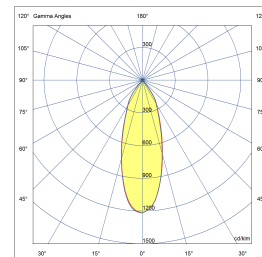

SPLENDOR BOX DIRECTABLE

POWERLED(S)	1 x 8 Watt incl.	LENS	40° incl.
CRI	90+	VOLTAGE	230 VAC
GEAR / DRIVER	230 VAC LED	MATERIAL	Aluminium
WEIGHT	0,750	IP	44

MODELS

	ARTICLE N°	DESCRIPTION	COLOUR	KELVIN	LUMEN
	007262112702	SPLENDOR BOX DIRECTABLE INT. WARM WHITE	BLACK STRUC.	2700	600
	007262113002	SPLENDOR BOX DIRECTABLE INT. WARM WHITE	BLACK STRUC.	3000	600
	007262112701	SPLENDOR BOX DIRECTABLE INT. WARM WHITE	WHITE STRUC.	2700	600
	007262113001	SPLENDOR BOX DIRECTABLE INT. WARM WHITE	WHITE STRUC.	3000	600
	007262112703	SPLENDOR BOX DIRECTABLE INT. WARM WHITE	ANY RAL	2700	600
	007262113003	SPLENDOR BOX DIRECTABLE INT. WARM WHITE	ANY RAL	3000	600