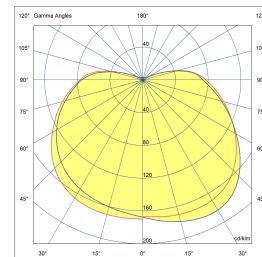

BOULE DE PARIS

POWERLED(S)	1 x 4 Watt incl.	REFLECTOR	120°
CRI	90+	VOLTAGE	230 VAC
GEAR / DRIVER	230 VAC LED	MATERIAL	Aluminium
WEIGHT	0,125 KG	IP	44

MODELS

	ARTICLE N°	DESCRIPTION	COLOUR	KELVIN	LUMEN
	006132102702	BOULE DE PARIS 4W INT. WARM WHITE	BLACK STRUC.	2700	214
	006132103002	BOULE DE PARIS 4W INT. WARM WHITE	BLACK STRUC.	3000	261
	006132104002	BOULE DE PARIS 4W INT. NATURAL WHITE	BLACK STRUC.	4000	318
	006132102701	BOULE DE PARIS 4W INT. WARM WHITE	WHITE STRUC.	2700	214
	006132103001	BOULE DE PARIS 4W INT. WARM WHITE	WHITE STRUC.	3000	261
	006132104001	BOULE DE PARIS 4W INT. NATURAL WHITE	WHITE STRUC.	4000	318
	006132102703	BOULE DE PARIS 4W INT. WARM WHITE	ANY RAL	2700	214
	006132103003	BOULE DE PARIS 4W INT. WARM WHITE	ANY RAL	3000	261
	006132104003	BOULE DE PARIS 4W INT. NATURAL WHITE	ANY RAL	4000	318