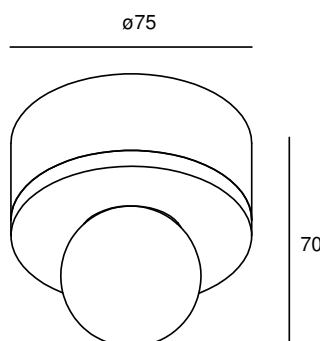

BOULE DE PARIS

POWERLED(S)	1 x 4 Watt incl.	REFLECTOR	120°
CRI	90+	VOLTAGE	230 VAC
GEAR / DRIVER	230 VAC LED	MATERIAL	Aluminium
WEIGHT	0,125 KG	IP	44

MODELS

	ARTICLE N°	DESCRIPTION	COLOUR	KELVIN	LUMEN
	006132102702	BOULE DE PARIS 4W INT. WARM WHITE	BLACK STRUC.	2700	214
	006132103002	BOULE DE PARIS 4W INT. WARM WHITE	BLACK STRUC.	3000	261
	006132104002	BOULE DE PARIS 4W INT. NATURAL WHITE	BLACK STRUC.	4000	318
	006132102701	BOULE DE PARIS 4W INT. WARM WHITE	WHITE STRUC.	2700	214
	006132103001	BOULE DE PARIS 4W INT. WARM WHITE	WHITE STRUC.	3000	261
	006132104001	BOULE DE PARIS 4W INT. NATURAL WHITE	WHITE STRUC.	4000	318
	006132102703	BOULE DE PARIS 4W INT. WARM WHITE	ANY RAL	2700	214
	006132103003	BOULE DE PARIS 4W INT. WARM WHITE	ANY RAL	3000	261
	006132104003	BOULE DE PARIS 4W INT. NATURAL WHITE	ANY RAL	4000	318