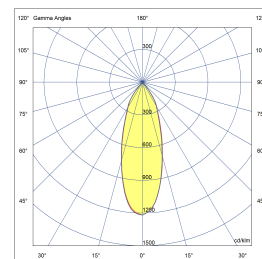

SPLENDOR TUBE

POWERLED(S)	1 x 8 Watt incl.	LENS	40° incl.
CRI	90+	VOLTAGE	230 VAC
GEAR / DRIVER	230 VAC LED	MATERIAL	Aluminium
WEIGHT	0,3	IP	44

MODELS

	ARTICLE N°	DESCRIPTION	COLOUR	KELVIN	LUMEN
	007272112702	SPLENDOR TUBE INT. WARM WHITE	BLACK STRUC.	2700	600
	007272113002	SPLENDOR TUBE INT. WARM WHITE	BLACK STRUC.	3000	600
	007272112701	SPLENDOR TUBE INT. WARM WHITE	WHITE STRUC.	2700	600
	007272113001	SPLENDOR TUBE INT. WARM WHITE	WHITE STRUC.	3000	600
	007272112703	SPLENDOR TUBE INT. WARM WHITE	ANY RAL	2700	600
	007272113003	SPLENDOR TUBE INT. WARM WHITE	ANY RAL	3000	600