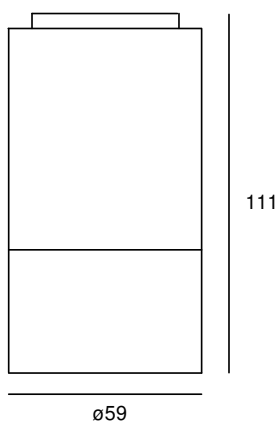

SPLENDOR TUBE

POWERLED(S)	1 x 8 Watt incl.	LENS	40° incl.
CRI	90+	VOLTAGE	230 VAC
GEAR / DRIVER	230 VAC LED	MATERIAL	Aluminium
WEIGHT	0,3	IP	44

MODELS

	ARTICLE N°	DESCRIPTION	COLOUR	KELVIN	LUMEN
	007272112702	SPLENDOR TUBE INT. WARM WHITE	BLACK STRUC.	2700	600
	007272113002	SPLENDOR TUBE INT. WARM WHITE	BLACK STRUC.	3000	600
	007272112701	SPLENDOR TUBE INT. WARM WHITE	WHITE STRUC.	2700	600
	007272113001	SPLENDOR TUBE INT. WARM WHITE	WHITE STRUC.	3000	600
	007272112703	SPLENDOR TUBE INT. WARM WHITE	ANY RAL	2700	600
	007272113003	SPLENDOR TUBE INT. WARM WHITE	ANY RAL	3000	600