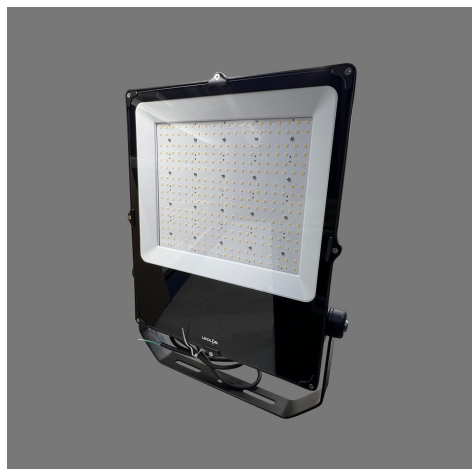

TROOPER V3 250W

BEAM ANGLE	110° OR 26°, 64°, ASY 120°x50°, ASY 155°x65°	ADJUSTABILITY	with bracket
VOLTAGE	230 VAC	GEAR / DRIVER	Constant current driver incl.
MATERIAL	Aluminium	WEIGHT (KG)	6,7
IP	66		

MODELS

	ARTICLE N°	DESCRIPTION	COLOUR	KELVIN	LUMEN
	041250103000	TROOPER V3 - 110° - 3000K WARM WHITE - ON/OFF	BLACK	3000	37500
	042250103000	TROOPER V3 - 110° - 3000K WARM WHITE - 1-10V	BLACK	3000	37500
	043250103000	TROOPER V3 - 110° - 3000K WARM WHITE - DALI	BLACK	3000	37500
	041250104000	TROOPER V3 - 110° - 4000K COLD WHITE - ON/OFF	BLACK	4000	37500
	042250104000	TROOPER V3 - 110° - 4000K COLD WHITE - 1-10V	BLACK	4000	37500
	043250104000	TROOPER V3 - 110° - 4000K COLD WHITE - DALI	BLACK	4000	37500
	041250303000	TROOPER V3 - 26° - 3000K WARM WHITE - ON/OFF	BLACK	3000	37500
	042250303000	TROOPER V3 - 26° - 3000K WARM WHITE - 1-10V	BLACK	3000	37500
	043250303000	TROOPER V3 - 26° - 3000K WARM WHITE - DALI	BLACK	3000	37500
	041250304000	TROOPER V3 - 26° - 4000K COLD WHITE - ON/OFF	BLACK	4000	37500
	042250304000	TROOPER V3 - 26° - 4000K COLD WHITE - 1-10V	BLACK	4000	37500
	043250304000	TROOPER V3 - 26° - 4000K COLD WHITE - DALI	BLACK	4000	37500

041250313000 TROOPER V3 - 64° - 3000K WARM WHITE - ON/OFF
042250313000 TROOPER V3 - 64° - 3000K WARM WHITE - 1-10V
043250313000 TROOPER V3 - 64° - 3000K WARM WHITE - DALI

BLACK 3000 37500
 BLACK 3000 37500
 BLACK 3000 37500

041250314000 TROOPER V3 - 64° - 4000K COLD WHITE - ON/OFF
042250314000 TROOPER V3 - 64° - 4000K COLD WHITE - 1-10V
043250314000 TROOPER V3 - 64° - 4000K COLD WHITE - DALI

BLACK 4000 37500
 BLACK 4000 37500
 BLACK 4000 37500