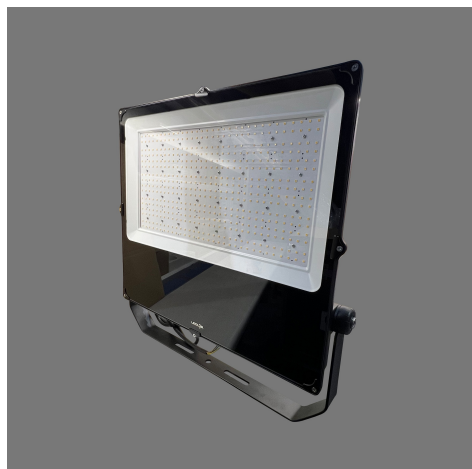

# TROOPER V3 300W

<b>BEAM ANGLE</b>	110° OR 26°, 64°, ASY 120°x50°, ASY 155°x65°	<b>ADJUSTABILITY</b>	with bracket
<b>VOLTAGE</b>	230 VAC	<b>GEAR / DRIVER</b>	Constant current driver incl.
<b>MATERIAL</b>	Aluminium	<b>WEIGHT (KG)</b>	10,7
<b>IP</b>	66		

## MODELS

	ARTICLE N°	DESCRIPTION	COLOUR	KELVIN	LUMEN
	<b>041300103000</b>	TROOPER V3 - 110° - 3000K WARM WHITE - ON/OFF	BLACK	3000	45000
	<b>042300103000</b>	TROOPER V3 - 110° - 3000K WARM WHITE - 1-10V	BLACK	3000	45000
	<b>043300103000</b>	TROOPER V3 - 110° - 3000K WARM WHITE - DALI	BLACK	3000	45000
	<b>041300104000</b>	TROOPER V3 - 110° - 4000K COLD WHITE - ON/OFF	BLACK	4000	45000
	<b>042300104000</b>	TROOPER V3 - 110° - 4000K COLD WHITE - 1-10V	BLACK	4000	45000
	<b>043300104000</b>	TROOPER V3 - 110° - 4000K COLD WHITE - DALI	BLACK	4000	45000
	<b>041300303000</b>	TROOPER V3 - 26° - 3000K WARM WHITE - ON/OFF	BLACK	3000	45000
	<b>042300303000</b>	TROOPER V3 - 26° - 3000K WARM WHITE - 1-10V	BLACK	3000	45000
	<b>043300303000</b>	TROOPER V3 - 26° - 3000K WARM WHITE - DALI	BLACK	3000	45000
	<b>041300304000</b>	TROOPER V3 - 26° - 4000K COLD WHITE - ON/OFF	BLACK	4000	45000
	<b>042300304000</b>	TROOPER V3 - 26° - 4000K COLD WHITE - 1-10V	BLACK	4000	45000
	<b>043300304000</b>	TROOPER V3 - 26° - 4000K COLD WHITE - DALI	BLACK	4000	45000

**041300313000** TROOPER V3 - 64° - 3000K WARM WHITE - ON/OFF  
**042300313000** TROOPER V3 - 64° - 3000K WARM WHITE - 1-10V  
**043300313000** TROOPER V3 - 64° - 3000K WARM WHITE - DALI

BLACK 3000 45000  
 BLACK 3000 45000  
 BLACK 3000 45000